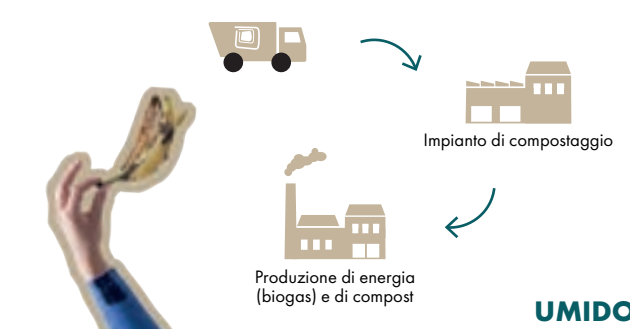

App

Con la App gratuita di Alea Ambiente tramite smartphone e tablet puoi:

- consultare l'EcoCalendario con il programma giornaliero della raccolta porta a porta della tua zona di riferimento
- ricevere notifiche su variazioni di orari e comunicazione urgenti relative al servizio di igiene urbana e gestione rifiuti del tuo Comune
- segnalare direttamente al reparto operativo casi di mancata raccolta porta a porta, rifiuti abbandonati in strada e di cestini stradali pieni
- verificare come conferire correttamente i tuoi rifiuti
- consultare orari e regolamenti degli EcoCentri

ATTENZIONE!

In caso di neve lo svuotamento del contenitore verrà effettuato non appena le condizioni esterne permetteranno la raccolta in sicurezza nel rispetto del calendario.

Dopo lo svuotamento:

- il contenitore viene lasciato con il coperchio aperto per segnalare che la raccolta è stata effettuata
- il contenitore va ritirato e portato su suolo privato il prima possibile per ridurre l'intralcio alla circolazione e migliorare il decoro urbano

Segnalaci eventuali problemi o esigenze particolari: Alea Ambiente è a disposizione per individuare soluzioni specifiche che permettano di migliorare il servizio offerto.

E dopo la raccolta... che cosa succede?