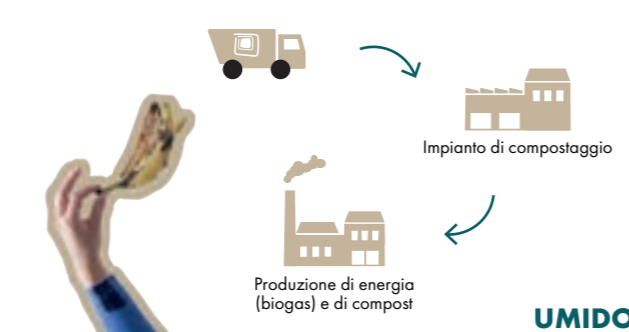

Esponi i contenitori...

Dove?

Su suolo pubblico, vicino alla tua utenza.

Come?

Possibilmente pieni, con il coperchio chiuso e senza sacchi all'esterno.

Quando?

La sera prima del giorno di raccolta indicato sull'EcoCalendario, dalle ore 21:30 fino alle ore 4:30 del giorno di raccolta.

ATTENZIONE!

In caso di neve lo svuotamento del contenitore verrà effettuato non appena le condizioni esterne permetteranno la raccolta in sicurezza nel rispetto del calendario.

Dopo lo svuotamento:

- il contenitore viene lasciato con il coperchio aperto per segnalare che la raccolta è stata effettuata
- il contenitore va ritirato e portato su suolo privato il prima possibile per ridurre l'intralcio alla circolazione e migliorare il decoro urbano

Segnalaci eventuali problemi o esigenze particolari: Alea Ambiente è a disposizione per individuare soluzioni specifiche che permettano di migliorare il servizio offerto.

*E dopo la raccolta...
che cosa succede?*

GENNAIO 2024

1 LUN	
2 MAR	U S
3 MER	
4 GIO	
5 VEN	U VG
6 SAB	
7 DOM	
8 LUN	
9 MAR	U
10 MER	C
11 GIO	PL
12 VEN	U VG
13 SAB	
14 DOM	
15 LUN	
16 MAR	U S
17 MER	
18 GIO	
19 VEN	U VG
20 SAB	
21 DOM	
22 LUN	
23 MAR	U
24 MER	C
25 GIO	PL
26 VEN	U VG
27 SAB	
28 DOM	
29 LUN	
30 MAR	U S
31 MER	

FEBBRAIO 2024

1 GIO	
2 VEN	U VG
3 SAB	
4 DOM	
5 LUN	
6 MAR	U
7 MER	C
8 GIO	PL
9 VEN	U VG
10 SAB	
11 DOM	
12 LUN	
13 MAR	U S
14 MER	
15 GIO	
16 VEN	U VG
17 SAB	
18 DOM	
19 LUN	
20 MAR	U
21 MER	C
22 GIO	PL
23 VEN	U VG
24 SAB	
25 DOM	
26 LUN	
27 MAR	U S
28 MER	
29 GIO	

MARZO 2024

1 VEN	U VG
2 SAB	
3 DOM	
4 LUN	
5 MAR	U
6 MER	C
7 GIO	PL
8 VEN	U VG
9 SAB	
10 DOM	
11 LUN	
12 MAR	U S
13 MER	
14 GIO	
15 VEN	U VG
16 SAB	
17 DOM	
18 LUN	
19 MAR	U
20 MER	C
21 GIO	PL
22 VEN	U VG
23 SAB	
24 DOM	
25 LUN	
26 MAR	U S
27 MER	
28 GIO	
29 VEN	U VG
30 SAB	
31 DOM	

APRILE 2024

1 LUN	
2 MAR	U
3 MER	C
4 GIO	PL
5 VEN	U VG
6 SAB	
7 DOM	
8 LUN	
9 MAR	U S
10 MER	
11 GIO	
12 VEN	U VG
13 SAB	
14 DOM	
15 LUN	
16 MAR	U
17 MER	C
18 GIO	PL
19 VEN	U VG
20 SAB	
21 DOM	
22 LUN	
23 MAR	U S
24 MER	
25 GIO	
26 VEN	U VG
27 SAB	
28 DOM	
29 LUN	
30 MAR	U

MAGGIO 2024

1 MER	!! Raccolta modificata per festività
2 GIO	PL
3 VEN	U VG
4 SAB	!! C
5 DOM	
6 LUN	
7 MAR	U S
8 MER	
9 GIO	
10 VEN	U VG
11 SAB	
12 DOM	
13 LUN	
14 MAR	U
15 MER	C
16 GIO	PL
17 VEN	U VG
18 SAB	
19 DOM	
20 LUN	
21 MAR	U S
22 MER	
23 GIO	
24 VEN	U VG
25 SAB	
26 DOM	
27 LUN	
28 MAR	U
29 MER	C
30 GIO	PL
31 VEN	U VG

**COMUNE DI PREDAPPIO
CASE SPARSE - ZONA B**