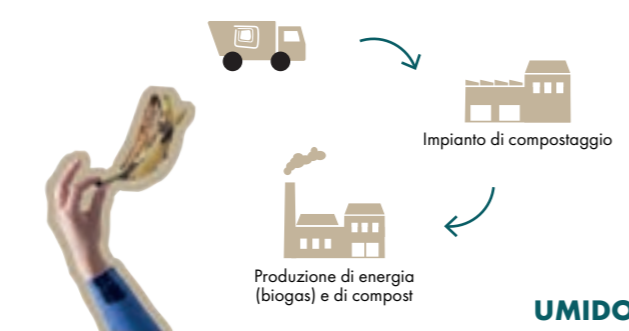

App

Con la App gratuita di Alea Ambiente tramite smartphone e tablet puoi:

- consultare l'EcoCalendario con il programma giornaliero della raccolta porta a porta della tua zona di riferimento
- ricevere notifiche su variazioni di orari e comunicazione urgenti relative al servizio di igiene urbana e gestione rifiuti del tuo Comune
- segnalare direttamente al reparto operativo casi di mancata raccolta porta a porta, rifiuti abbandonati in strada e di cestini stradali pieni
- verificare come conferire correttamente i tuoi rifiuti
- consultare orari e regolamenti degli EcoCentri

ATTENZIONE!

In caso di neve lo svuotamento del contenitore verrà effettuato non appena le condizioni esterne permetteranno la raccolta in sicurezza nel rispetto del calendario.

Dopo lo svuotamento:

- il contenitore viene lasciato con il coperchio aperto per segnalare che la raccolta è stata effettuata
- il contenitore va ritirato e portato su suolo privato il prima possibile per ridurre l'intralcio alla circolazione e migliorare il decoro urbano

Segnalaci eventuali problemi o esigenze particolari: Alea Ambiente è a disposizione per individuare soluzioni specifiche che permettano di migliorare il servizio offerto.

E dopo la raccolta... che cosa succede?