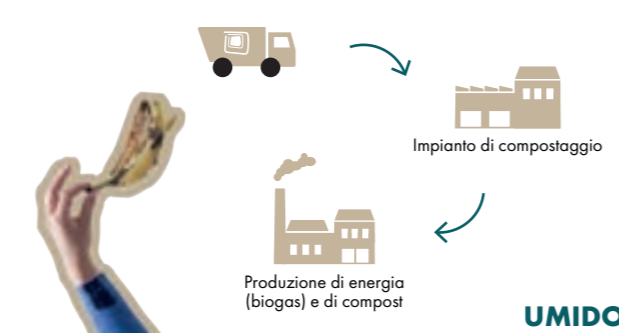

E dopo la raccolta... che cosa succede?

GENNAIO 2024

1 LUN	
2 MAR	U S
3 MER	C
4 GIO	PL
5 VEN	U VG
6 SAB	
7 DOM	
8 LUN	
9 MAR	U
10 MER	C
11 GIO	PL
12 VEN	U VG
13 SAB	
14 DOM	
15 LUN	
16 MAR	U S
17 MER	C
18 GIO	PL
19 VEN	U VG
20 SAB	
21 DOM	
22 LUN	
23 MAR	U
24 MER	C
25 GIO	PL
26 VEN	U VG
27 SAB	
28 DOM	
29 LUN	
30 MAR	U S
31 MER	C

FEBBRAIO 2024

1 GIO	PL
2 VEN	U VG
3 SAB	
4 DOM	
5 LUN	
6 MAR	U
7 MER	C
8 GIO	PL
9 VEN	U VG
10 SAB	
11 DOM	
12 LUN	
13 MAR	U S
14 MER	C
15 GIO	PL
16 VEN	U VG
17 SAB	
18 DOM	
19 LUN	
20 MAR	U
21 MER	C
22 GIO	PL
23 VEN	U VG
24 SAB	
25 DOM	
26 LUN	
27 MAR	U S
28 MER	C
29 GIO	PL
30 MAR	U S
31 MER	C

MARZO 2024

1 VEN	U VG
2 SAB	
3 DOM	
4 LUN	
5 MAR	U
6 MER	C
7 GIO	PL
8 VEN	U VG
9 SAB	
10 DOM	
11 LUN	
12 MAR	U S
13 MER	C
14 GIO	PL
15 VEN	U VG
16 SAB	
17 DOM	
18 LUN	
19 MAR	U
20 MER	C
21 GIO	PL
22 VEN	U VG
23 SAB	
24 DOM	
25 LUN	
26 MAR	U S
27 MER	C
28 GIO	PL
29 VEN	U VG
30 SAB	
31 DOM	

APRILE 2024

1 LUN	
2 MAR	U
3 MER	C
4 GIO	PL
5 VEN	U VG
6 SAB	
7 DOM	
8 LUN	
9 MAR	U S
10 MER	C
11 GIO	PL
12 VEN	U VG
13 SAB	
14 DOM	
15 LUN	
16 MAR	U
17 MER	C
18 GIO	PL
19 VEN	U VG
20 SAB	
21 DOM	
22 LUN	
23 MAR	U S
24 MER	C
25 GIO	PL
26 VEN	U VG
27 SAB	!! PL
28 DOM	
29 LUN	
30 MAR	U
31 VEN	U VG

MAGGIO 2024

1 MER	!! Raccolta modificata per festività
2 GIO	PL
3 VEN	U VG
4 SAB	!! C
5 DOM	
6 LUN	
7 MAR	U S
8 MER	C
9 GIO	PL
10 VEN	U VG
11 SAB	
12 DOM	
13 LUN	
14 MAR	U
15 MER	C
16 GIO	PL
17 VEN	U VG
18 SAB	
19 DOM	
20 LUN	
21 MAR	U S
22 MER	C
23 GIO	PL
24 VEN	U VG
25 SAB	
26 DOM	
27 LUN	
28 MAR	U
29 MER	C
30 GIO	PL
31 VEN	U VG