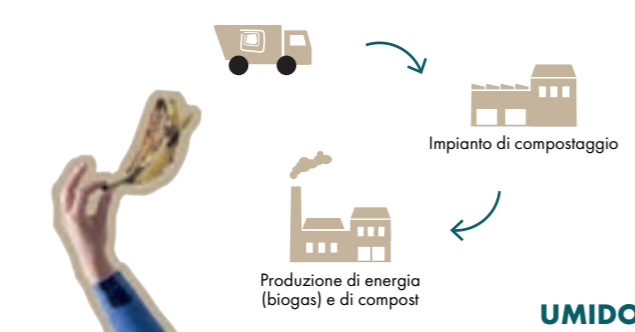

E dopo la raccolta... che cosa succede?

GENNAIO 2024

1 LUN	!! Raccolta modificata per festività
2 MAR	
3 MER	VG
4 GIO	U C
5 VEN	
6 SAB	
7 DOM	
8 LUN	U PL
9 MAR	
10 MER	VG S
11 GIO	U C
12 VEN	
13 SAB	
14 DOM	
15 LUN	U PL
16 MAR	
17 MER	VG
18 GIO	U C
19 VEN	
20 SAB	
21 DOM	
22 LUN	U PL
23 MAR	
24 MER	VG S
25 GIO	U C
26 VEN	
27 SAB	
28 DOM	
29 LUN	U PL
30 MAR	
31 MER	VG

FEBBRAIO 2024

1 GIO	U C
2 VEN	
3 SAB	
4 DOM	
5 LUN	U PL
6 MAR	
7 MER	VG S
8 GIO	U C
9 VEN	
10 SAB	
11 DOM	
12 LUN	U PL
13 MAR	
14 MER	VG
15 GIO	U C
16 VEN	
17 SAB	
18 DOM	
19 LUN	U PL
20 MAR	
21 MER	VG S
22 GIO	U C
23 VEN	
24 SAB	
25 DOM	
26 LUN	U PL
27 MAR	
28 MER	VG
29 GIO	U C

MARZO 2024

1 VEN	
2 SAB	
3 DOM	
4 LUN	U PL
5 MAR	
6 MER	VG S
7 GIO	U C
8 VEN	
9 SAB	
10 DOM	
11 LUN	U PL
12 MAR	
13 MER	VG
14 GIO	U C
15 VEN	
16 SAB	
17 DOM	
18 LUN	U PL
19 MAR	
20 MER	VG S
21 GIO	U C
22 VEN	
23 SAB	
24 DOM	
25 LUN	U PL
26 MAR	
27 MER	VG
28 GIO	U C
29 VEN	
30 SAB	!! U PL
31 DOM	

APRILE 2024

1 LUN	!! Raccolta modificata per festività
2 MAR	
3 MER	VG S
4 GIO	U C
5 VEN	
6 SAB	
7 DOM	
8 LUN	U PL
9 MAR	
10 MER	VG
11 GIO	U C
12 VEN	
13 SAB	
14 DOM	
15 LUN	U PL
16 MAR	
17 MER	VG S
18 GIO	U C
19 VEN	
20 SAB	
21 DOM	
22 LUN	U PL
23 MAR	
24 MER	VG
25 GIO	!! Raccolta modificata per festività
26 VEN	
27 SAB	!! U C
28 DOM	
29 LUN	U PL
30 MAR	

MAGGIO 2024

1 MER	!! Raccolta modificata per festività
2 GIO	U C
3 VEN	
4 SAB	!! VG S
5 DOM	
6 LUN	U PL
7 MAR	
8 MER	VG
9 GIO	U C
10 VEN	
11 SAB	
12 DOM	
13 LUN	U PL
14 MAR	
15 MER	VG S
16 GIO	U C
17 VEN	
18 SAB	
19 DOM	
20 LUN	U PL
21 MAR	
22 MER	VG
23 GIO	U C
24 VEN	
25 SAB	
26 DOM	
27 LUN	U PL
28 MAR	
29 MER	VG S
30 GIO	U C
31 VEN