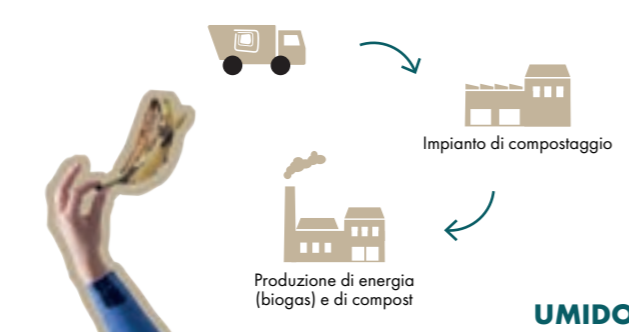

E dopo la raccolta... che cosa succede?

GENNAIO 2024

1 LUN	
2 MAR	U S
3 MER	C
4 GIO	
5 VEN	U PL VG
6 SAB	
7 DOM	
8 LUN	
9 MAR	U
10 MER	C
11 GIO	
12 VEN	U PL VG
13 SAB	
14 DOM	
15 LUN	
16 MAR	U S
17 MER	C
18 GIO	
19 VEN	U PL VG
20 SAB	
21 DOM	
22 LUN	
23 MAR	U
24 MER	C
25 GIO	
26 VEN	U PL VG
27 SAB	
28 DOM	
29 LUN	
30 MAR	U S
31 MER	C

FEBBRAIO 2024

1 GIO	
2 VEN	U PL VG
3 SAB	
4 DOM	
5 LUN	
6 MAR	U
7 MER	C
8 GIO	
9 VEN	U PL VG
10 SAB	
11 DOM	
12 LUN	
13 MAR	U S
14 MER	C
15 GIO	
16 VEN	U PL VG
17 SAB	
18 DOM	
19 LUN	
20 MAR	U
21 MER	C
22 GIO	
23 VEN	U PL VG
24 SAB	
25 DOM	
26 LUN	
27 MAR	U S
28 MER	C
29 GIO	

MARZO 2024

1 VEN	U PL VG
2 SAB	
3 DOM	
4 LUN	
5 MAR	U
6 MER	C
7 GIO	
8 VEN	U PL VG
9 SAB	
10 DOM	
11 LUN	
12 MAR	U S
13 MER	C
14 GIO	
15 VEN	U PL VG
16 SAB	
17 DOM	
18 LUN	
19 MAR	U
20 MER	C
21 GIO	
22 VEN	U PL VG
23 SAB	
24 DOM	
25 LUN	
26 MAR	U S
27 MER	C
28 GIO	
29 VEN	U PL VG
30 SAB	
31 DOM	

APRILE 2024

1 LUN	
2 MAR	U
3 MER	C
4 GIO	
5 VEN	U PL VG
6 SAB	
7 DOM	
8 LUN	
9 MAR	U S
10 MER	C
11 GIO	
12 VEN	U PL VG
13 SAB	
14 DOM	
15 LUN	
16 MAR	U
17 MER	C
18 GIO	
19 VEN	U PL VG
20 SAB	
21 DOM	
22 LUN	
23 MAR	U S
24 MER	C
25 GIO	!! Raccolta modificata per festività
26 VEN	U PL VG
27 SAB	
28 DOM	
29 LUN	
30 MAR	U

MAGGIO 2024

1 MER	!! Raccolta modificata per festività
2 GIO	
3 VEN	U PL VG
4 SAB	!! C
5 DOM	
6 LUN	
7 MAR	U S
8 MER	C
9 GIO	
10 VEN	U PL VG
11 SAB	
12 DOM	
13 LUN	
14 MAR	U
15 MER	C
16 GIO	
17 VEN	U PL VG
18 SAB	
19 DOM	
20 LUN	
21 MAR	U S
22 MER	C
23 GIO	
24 VEN	U PL VG
25 SAB	
26 DOM	
27 LUN	
28 MAR	U
29 MER	C
30 GIO	
31 VEN	U PL VG