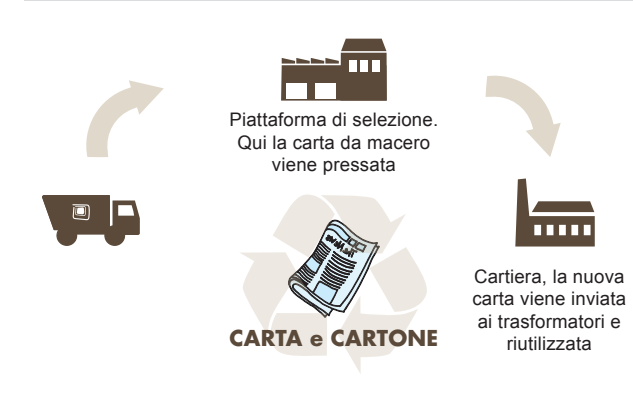

Esponi i contenitori...

Dove?

Su suolo pubblico, vicino alla tua utenza.

Come?

Possibilmente pieni, con il coperchio chiuso e senza sacchi all'esterno.

Quando?

La sera prima del giorno di raccolta indicato sull'EcoCalendario, dalle ore 21.30 fino alle ore 4.30 del giorno di raccolta.

ATTENZIONE!
In caso di neve lo svuotamento del contenitore verrà effettuato non appena le condizioni esterne permetteranno la raccolta in sicurezza nel rispetto del calendario.

Dopo lo svuotamento

- il contenitore viene lasciato con il coperchio aperto per segnalare che la raccolta è stata effettuata
- il contenitore va ritirato e portato su suolo privato il prima possibile, per ridurre l'intralcio alla circolazione e migliorare il decoro urbano

Segnalaci eventuali problemi o esigenze particolari: Alea Ambiente è a disposizione per individuare soluzioni specifiche che permettano di migliorare il servizio offerto.

E dopo la raccolta... cosa succede?

Gennaio 2022

1 SAB	
2 DOM	
3 LUN	U C
4 MAR	S
5 MER	
6 GIO	!! raccolta modificata per festività
7 VEN	PL
8 SAB	!! U VG
9 DOM	
10 LUN	U C
11 MAR	
12 MER	
13 GIO	U VG
14 VEN	PL
15 SAB	
16 DOM	
17 LUN	U C
18 MAR	U S
19 MER	
20 GIO	U VG
21 VEN	PL
22 SAB	
23 DOM	
24 LUN	U C
25 MAR	U S
26 MER	
27 GIO	U VG
28 VEN	PL
29 SAB	
30 DOM	
31 LUN	U C

Febbraio 2022

1 MAR	S
2 MER	
3 GIO	U VG
4 VEN	PL
5 SAB	
6 DOM	
7 LUN	U C
8 MAR	
9 MER	
10 GIO	U VG
11 VEN	PL
12 SAB	
13 DOM	
14 LUN	U C
15 MAR	U S
16 MER	
17 GIO	U VG
18 VEN	PL
19 SAB	
20 DOM	
21 LUN	U C
22 MAR	U S
23 MER	
24 GIO	U VG
25 VEN	PL
26 SAB	
27 DOM	
28 LUN	U C

Marzo 2022

1 MAR	S
2 MER	
3 GIO	U VG
4 VEN	PL
5 SAB	
6 DOM	
7 LUN	U C
8 MAR	
9 MER	
10 GIO	U VG
11 VEN	PL
12 SAB	
13 DOM	
14 LUN	U C
15 MAR	U S
16 MER	
17 GIO	U VG
18 VEN	PL
19 SAB	
20 DOM	
21 LUN	U C
22 MAR	U S
23 MER	
24 GIO	U VG
25 VEN	PL
26 SAB	
27 DOM	
28 LUN	U C
29 MAR	S
30 MER	
31 GIO	U VG

Aprile 2022

1 VEN	PL
2 SAB	
3 DOM	
4 LUN	U C
5 MAR	
6 MER	
7 GIO	U VG
8 VEN	PL
9 SAB	
10 DOM	
11 LUN	U C
12 MAR	S
13 MER	
14 GIO	U VG
15 VEN	PL
16 SAB	!! U C
17 DOM	
18 LUN	!! raccolta modificata per festività
19 MAR	U S
20 MER	
21 GIO	U VG
22 VEN	PL
23 SAB	!! U C
24 DOM	
25 LUN	!! raccolta modificata per festività
26 MAR	U S
27 MER	
28 GIO	U VG
29 VEN	PL
30 SAB	

Maggio 2022

1 DOM	
2 LUN	U C
3 MAR	
4 MER	
5 GIO	U VG
6 VEN	PL
7 SAB	
8 DOM	
9 LUN	U C
10 MAR	S
11 MER	
12 GIO	U VG
13 VEN	PL
14 SAB	
15 DOM	
16 LUN	U C
17 MAR	U S
18 MER	
19 GIO	U VG
20 VEN	PL
21 SAB	
22 DOM	
23 LUN	U C
24 MAR	U S
25 MER	
26 GIO	U VG
27 VEN	PL
28 SAB	
29 DOM	
30 LUN	U C
31 MAR