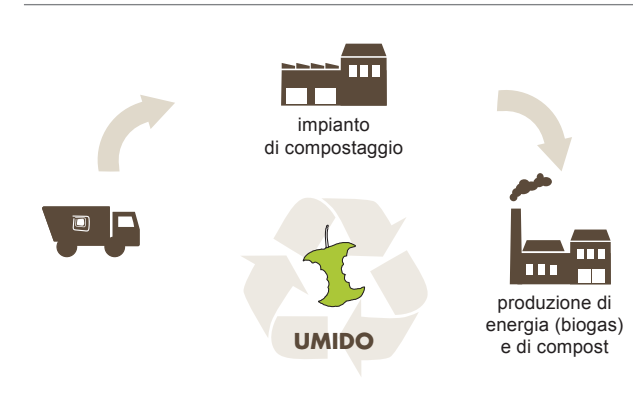

Esponi i contenitori...

Dove?

Su suolo pubblico, vicino alla tua utenza.

Come?

Possibilmente pieni, con il coperchio chiuso e senza sacchi all'esterno.

Quando?

La sera prima del giorno di raccolta indicato sull'EcoCalendario, dalle ore 21.30 fino alle ore 4.30 del giorno di raccolta.

ATTENZIONE!
In caso di neve lo svuotamento del contenitore verrà effettuato non appena le condizioni esterne permetteranno la raccolta in sicurezza nel rispetto del calendario.

Dopo lo svuotamento

- il contenitore viene lasciato con il coperchio aperto per segnalare che la raccolta è stata effettuata
- il contenitore va ritirato e portato su suolo privato il prima possibile, per ridurre l'intralcio alla circolazione e migliorare il decoro urbano

Segnalaci eventuali problemi o esigenze particolari: Alea Ambiente è a disposizione per individuare soluzioni specifiche che permettano di migliorare il servizio offerto.

E dopo la raccolta... cosa succede?

Gennaio 2022

1 SAB	
2 DOM	
3 LUN	U C
4 MAR	S
5 MER	
6 GIO	!! raccolta modificata per festività
7 VEN	PL
8 SAB	!! U VG
9 DOM	
10 LUN	U C
11 MAR	
12 MER	
13 GIO	U VG
14 VEN	PL
15 SAB	
16 DOM	
17 LUN	U C
18 MAR	U S
19 MER	
20 GIO	U VG
21 VEN	PL
22 SAB	
23 DOM	
24 LUN	U C
25 MAR	U S
26 MER	
27 GIO	U VG
28 VEN	PL
29 SAB	
30 DOM	
31 LUN	U C

Febbraio 2022

1 MAR	S
2 MER	
3 GIO	U VG
4 VEN	PL
5 SAB	
6 DOM	
7 LUN	U C
8 MAR	
9 MER	
10 GIO	U VG
11 VEN	PL
12 SAB	
13 DOM	
14 LUN	U C
15 MAR	U S
16 MER	
17 GIO	U VG
18 VEN	PL
19 SAB	
20 DOM	
21 LUN	U C
22 MAR	U S
23 MER	
24 GIO	U VG
25 VEN	PL
26 SAB	
27 DOM	
28 LUN	U C

Marzo 2022

1 MAR	S
2 MER	
3 GIO	U VG
4 VEN	PL
5 SAB	
6 DOM	
7 LUN	U C
8 MAR	
9 MER	
10 GIO	U VG
11 VEN	PL
12 SAB	
13 DOM	
14 LUN	U C
15 MAR	U S
16 MER	
17 GIO	U VG
18 VEN	PL
19 SAB	
20 DOM	
21 LUN	U C
22 MAR	U S
23 MER	
24 GIO	U VG
25 VEN	PL
26 SAB	
27 DOM	
28 LUN	U C
29 MAR	S
30 MER	
31 GIO	U VG

Aprile 2022

1 VEN	PL
2 SAB	
3 DOM	
4 LUN	U C
5 MAR	
6 MER	
7 GIO	U VG
8 VEN	PL
9 SAB	
10 DOM	
11 LUN	U C
12 MAR	S
13 MER	
14 GIO	U VG
15 VEN	PL
16 SAB	!! U C
17 DOM	
18 LUN	!! raccolta modificata per festività
19 MAR	U S
20 MER	
21 GIO	U VG
22 VEN	PL
23 SAB	!! U C
24 DOM	
25 LUN	!! raccolta modificata per festività
26 MAR	U S
27 MER	
28 GIO	U VG
29 VEN	PL
30 SAB	

Maggio 2022

1 DOM	
2 LUN	U C
3 MAR	
4 MER	
5 GIO	U VG
6 VEN	PL
7 SAB	
8 DOM	
9 LUN	U C
10 MAR	S
11 MER	
12 GIO	U VG
13 VEN	PL
14 SAB	
15 DOM	
16 LUN	U C
17 MAR	U S
18 MER	
19 GIO	U VG
20 VEN	PL
21 SAB	
22 DOM	
23 LUN	U C
24 MAR	U S
25 MER	
26 GIO	U VG
27 VEN	PL
28 SAB	
29 DOM	
30 LUN	U C
31 MAR