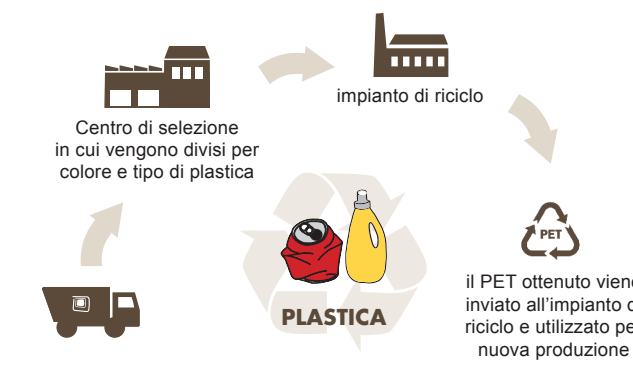

Esponi i contenitori...

Dove?

Su suolo pubblico, vicino alla tua utenza.

Come?

Possibilmente pieni, con il coperchio chiuso e senza sacchi all'esterno.

Quando?

La sera prima del giorno di raccolta indicato sull'EcoCalendario, dalle ore 21.30 fino alle ore 4.30 del giorno di raccolta.

ATTENZIONE!
In caso di neve lo svuotamento del contenitore verrà effettuato non appena le condizioni esterne permetteranno la raccolta in sicurezza nel rispetto del calendario.

Dopo lo svuotamento

- il contenitore viene lasciato con il coperchio aperto per segnalare che la raccolta è stata effettuata
- il contenitore va ritirato e portato su suolo privato il prima possibile, per ridurre l'intralcio alla circolazione e migliorare il decoro urbano

Segnalaci eventuali problemi o esigenze particolari: Alea Ambiente è a disposizione per individuare soluzioni specifiche che permettano di migliorare il servizio offerto.

E dopo la raccolta... cosa succede?

Gennaio 2022

1 SAB	
2 DOM	
3 LUN	U C
4 MAR	S
5 MER	
6 GIO	!! raccolta modificata per festività
7 VEN	PL
8 SAB	!! U VG
9 DOM	
10 LUN	U C
11 MAR	
12 MER	
13 GIO	U VG
14 VEN	PL
15 SAB	
16 DOM	
17 LUN	U C
18 MAR	U S
19 MER	
20 GIO	U VG
21 VEN	PL
22 SAB	
23 DOM	
24 LUN	U C
25 MAR	U S
26 MER	
27 GIO	U VG
28 VEN	PL
29 SAB	
30 DOM	
31 LUN	U C

Febbraio 2022

1 MAR	S
2 MER	
3 GIO	U VG
4 VEN	PL
5 SAB	
6 DOM	
7 LUN	U C
8 MAR	
9 MER	
10 GIO	U VG
11 VEN	PL
12 SAB	
13 DOM	
14 LUN	U C
15 MAR	U S
16 MER	
17 GIO	U VG
18 VEN	PL
19 SAB	
20 DOM	
21 LUN	U C
22 MAR	U S
23 MER	
24 GIO	U VG
25 VEN	PL
26 SAB	
27 DOM	
28 LUN	U C

Marzo 2022

1 MAR	S
2 MER	
3 GIO	U VG
4 VEN	PL
5 SAB	
6 DOM	
7 LUN	U C
8 MAR	
9 MER	
10 GIO	U VG
11 VEN	PL
12 SAB	
13 DOM	
14 LUN	U C
15 MAR	U S
16 MER	
17 GIO	U VG
18 VEN	PL
19 SAB	
20 DOM	
21 LUN	U C
22 MAR	U S
23 MER	
24 GIO	U VG
25 VEN	PL
26 SAB	
27 DOM	
28 LUN	U C
29 MAR	S
30 MER	
31 GIO	U VG

Aprile 2022

1 VEN	PL
2 SAB	
3 DOM	
4 LUN	U C
5 MAR	
6 MER	
7 GIO	U VG
8 VEN	PL
9 SAB	
10 DOM	
11 LUN	U C
12 MAR	S
13 MER	
14 GIO	U VG
15 VEN	PL
16 SAB	!! U C
17 DOM	
18 LUN	!! raccolta modificata per festività
19 MAR	U S
20 MER	
21 GIO	U VG
22 VEN	PL
23 SAB	!! U C
24 DOM	
25 LUN	!! raccolta modificata per festività
26 MAR	U S
27 MER	
28 GIO	U VG
29 VEN	PL
30 SAB	

Maggio 2022

1 DOM	
2 LUN	U C
3 MAR	
4 MER	
5 GIO	U VG
6 VEN	PL
7 SAB	
8 DOM	
9 LUN	U C
10 MAR	S
11 MER	
12 GIO	U VG
13 VEN	PL
14 SAB	
15 DOM	
16 LUN	U C
17 MAR	U S
18 MER	
19 GIO	U VG
20 VEN	PL
21 SAB	
22 DOM	
23 LUN	U C
24 MAR	U S
25 MER	
26 GIO	U VG
27 VEN	PL
28 SAB	
29 DOM	
30 LUN	U C
31 MAR