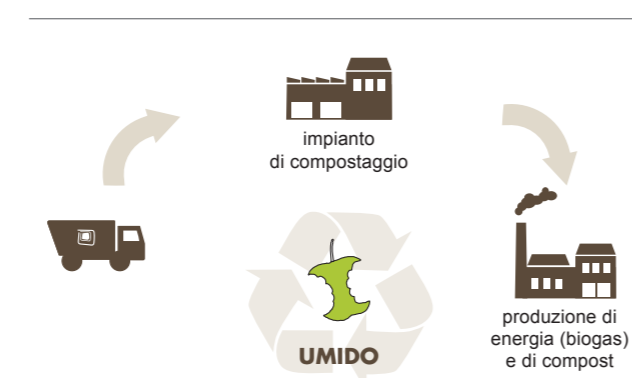

Esponi i contenitori...

Dove?

Su suolo pubblico, vicino alla tua utenza.

Come?

Possibilmente pieni, con il coperchio chiuso e senza sacchi all'esterno.

Quando?

La sera prima del giorno di raccolta indicato sull'EcoCalendario, dalle ore 21.30 fino alle ore 4.30 del giorno di raccolta.

ATTENZIONE!
In caso di neve lo svuotamento del contenitore verrà effettuato non appena le condizioni esterne permetteranno la raccolta in sicurezza nel rispetto del calendario.

Dopo lo svuotamento

- il contenitore viene lasciato con il coperchio aperto per segnalare che la raccolta è stata effettuata
- il contenitore va ritirato e portato su suolo privato il prima possibile, per ridurre l'intralcio alla circolazione e migliorare il decoro urbano

Segnalaci eventuali problemi o esigenze particolari: Alea Ambiente è a disposizione per individuare soluzioni specifiche che permettano di migliorare il servizio offerto.

E dopo la raccolta... cosa succede?

Gennaio 2022

1 SAB	
2 DOM	
3 LUN	
4 MAR	S U
5 MER	C
6 GIO	!! raccolta modificata per festività
7 VEN	U VG
8 SAB	!! PL
9 DOM	
10 LUN	
11 MAR	U
12 MER	C
13 GIO	PL
14 VEN	U VG
15 SAB	
16 DOM	
17 LUN	
18 MAR	S U
19 MER	C
20 GIO	PL
21 VEN	U VG
22 SAB	🚚
23 DOM	
24 LUN	
25 MAR	U
26 MER	C
27 GIO	PL
28 VEN	U VG
29 SAB	
30 DOM	
31 LUN	

Febbraio 2022

1 MAR	S U
2 MER	C
3 GIO	PL
4 VEN	U VG
5 SAB	
6 DOM	
7 LUN	
8 MAR	U
9 MER	C
10 GIO	PL
11 VEN	U VG
12 SAB	
13 DOM	
14 LUN	
15 MAR	S U
16 MER	C
17 GIO	PL
18 VEN	U VG
19 SAB	
20 DOM	
21 LUN	
22 MAR	U
23 MER	C
24 GIO	PL
25 VEN	U VG
26 SAB	🚚
27 DOM	
28 LUN	

Marzo 2022

1 MAR	S U
2 MER	C
3 GIO	PL
4 VEN	U VG
5 SAB	
6 DOM	
7 LUN	
8 MAR	U
9 MER	C
10 GIO	PL
11 VEN	U VG
12 SAB	
13 DOM	
14 LUN	
15 MAR	S U
16 MER	C
17 GIO	PL
18 VEN	U VG
19 SAB	
20 DOM	
21 LUN	
22 MAR	U
23 MER	C
24 GIO	PL
25 VEN	U VG
26 SAB	🚚
27 DOM	
28 LUN	
29 MAR	S U
30 MER	C
31 GIO	PL

Aprile 2022

1 VEN	U VG
2 SAB	
3 DOM	
4 LUN	
5 MAR	U
6 MER	C
7 GIO	PL
8 VEN	U VG
9 SAB	
10 DOM	
11 LUN	
12 MAR	S U
13 MER	C
14 GIO	PL
15 VEN	U VG
16 SAB	
17 DOM	
18 LUN	
19 MAR	U
20 MER	C
21 GIO	PL
22 VEN	U VG
23 SAB	🚚
24 DOM	
25 LUN	
26 MAR	S U
27 MER	C
28 GIO	PL
29 VEN	U VG
30 SAB	

Maggio 2022

1 DOM	
2 LUN	
3 MAR	U
4 MER	C
5 GIO	PL
6 VEN	U VG
7 SAB	
8 DOM	
9 LUN	
10 MAR	S U
11 MER	C
12 GIO	PL
13 VEN	U VG
14 SAB	
15 DOM	
16 LUN	
17 MAR	U
18 MER	C
19 GIO	PL
20 VEN	U VG
21 SAB	
22 DOM	
23 LUN	
24 MAR	S U
25 MER	C
26 GIO	PL
27 VEN	U VG
28 SAB	🚚
29 DOM	
30 LUN	
31 MAR	U