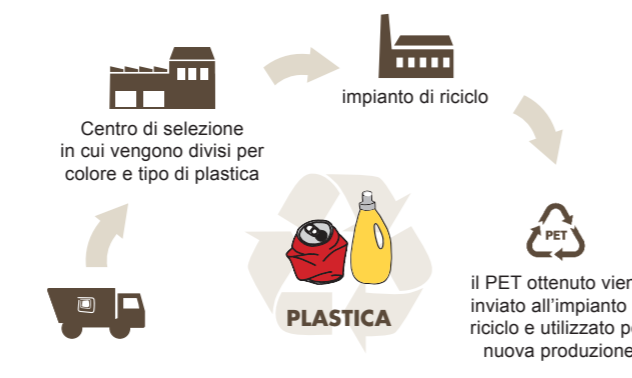

Esponi i contenitori...

Dove?

Su suolo pubblico, vicino alla tua utenza.

Come?

Possibilmente pieni, con il coperchio chiuso e senza sacchi all'esterno.

Quando?

La sera prima del giorno di raccolta indicato sull'EcoCalendario, dalle ore 21.30 fino alle ore 4.30 del giorno di raccolta.

ATTENZIONE!
In caso di neve lo svuotamento del contenitore verrà effettuato non appena le condizioni esterne permetteranno la raccolta in sicurezza nel rispetto del calendario.

Dopo lo svuotamento

- il contenitore viene lasciato con il coperchio aperto per segnalare che la raccolta è stata effettuata
- il contenitore va ritirato e portato su suolo privato il prima possibile, per ridurre l'intralcio alla circolazione e migliorare il decoro urbano

Segnalaci eventuali problemi o esigenze particolari: Alea Ambiente è a disposizione per individuare soluzioni specifiche che permettano di migliorare il servizio offerto.

E dopo la raccolta... cosa succede?

Gennaio 2022

1 SAB	
2 DOM	
3 LUN	
4 MAR	S U
5 MER	C
6 GIO	!! raccolta modificata per festività
7 VEN	U VG
8 SAB	!! PL
9 DOM	
10 LUN	
11 MAR	U
12 MER	C
13 GIO	PL
14 VEN	U VG
15 SAB	
16 DOM	
17 LUN	
18 MAR	S U
19 MER	C
20 GIO	PL
21 VEN	U VG
22 SAB	🚚
23 DOM	
24 LUN	
25 MAR	U
26 MER	C
27 GIO	PL
28 VEN	U VG
29 SAB	
30 DOM	
31 LUN	

Febbraio 2022

1 MAR	S U
2 MER	C
3 GIO	PL
4 VEN	U VG
5 SAB	
6 DOM	
7 LUN	
8 MAR	U
9 MER	C
10 GIO	PL
11 VEN	U VG
12 SAB	
13 DOM	
14 LUN	
15 MAR	S U
16 MER	C
17 GIO	PL
18 VEN	U VG
19 SAB	
20 DOM	
21 LUN	
22 MAR	U
23 MER	C
24 GIO	PL
25 VEN	U VG
26 SAB	🚚
27 DOM	
28 LUN	

Marzo 2022

1 MAR	S U
2 MER	C
3 GIO	PL
4 VEN	U VG
5 SAB	
6 DOM	
7 LUN	
8 MAR	U
9 MER	C
10 GIO	PL
11 VEN	U VG
12 SAB	
13 DOM	
14 LUN	
15 MAR	S U
16 MER	C
17 GIO	PL
18 VEN	U VG
19 SAB	
20 DOM	
21 LUN	
22 MAR	U
23 MER	C
24 GIO	PL
25 VEN	U VG
26 SAB	🚚
27 DOM	
28 LUN	
29 MAR	S U
30 MER	C
31 GIO	PL

Aprile 2022

1 VEN	U VG
2 SAB	
3 DOM	
4 LUN	
5 MAR	U
6 MER	C
7 GIO	PL
8 VEN	U VG
9 SAB	
10 DOM	
11 LUN	
12 MAR	S U
13 MER	C
14 GIO	PL
15 VEN	U VG
16 SAB	
17 DOM	
18 LUN	
19 MAR	U
20 MER	C
21 GIO	PL
22 VEN	U VG
23 SAB	🚚
24 DOM	
25 LUN	
26 MAR	S U
27 MER	C
28 GIO	PL
29 VEN	U VG
30 SAB	

Maggio 2022

1 DOM	
2 LUN	
3 MAR	U
4 MER	C
5 GIO	PL
6 VEN	U VG
7 SAB	
8 DOM	
9 LUN	
10 MAR	S U
11 MER	C
12 GIO	PL
13 VEN	U VG
14 SAB	
15 DOM	
16 LUN	
17 MAR	U
18 MER	C
19 GIO	PL
20 VEN	U VG
21 SAB	
22 DOM	
23 LUN	
24 MAR	S U
25 MER	C
26 GIO	PL
27 VEN	U VG
28 SAB	🚚
29 DOM	
30 LUN	
31 MAR	U