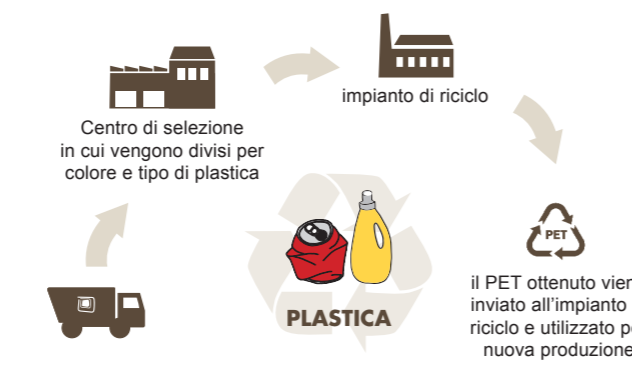

E dopo la raccolta... cosa succede?

Gennaio 2022

1 SAB	
2 DOM	
3 LUN	
4 MAR	S U
5 MER	C
6 GIO	!! raccolta modificata per festività
7 VEN	U VG
8 SAB	!! PL
9 DOM	
10 LUN	
11 MAR	U
12 MER	C
13 GIO	PL
14 VEN	U VG
15 SAB	
16 DOM	
17 LUN	
18 MAR	S U
19 MER	C
20 GIO	PL
21 VEN	U VG
22 SAB	
23 DOM	
24 LUN	
25 MAR	U
26 MER	C
27 GIO	PL
28 VEN	U VG
29 SAB	
30 DOM	
31 LUN	

Febbraio 2022

1 MAR	S U
2 MER	C
3 GIO	PL
4 VEN	U VG
5 SAB	
6 DOM	
7 LUN	
8 MAR	U
9 MER	C
10 GIO	PL
11 VEN	U VG
12 SAB	
13 DOM	
14 LUN	
15 MAR	S U
16 MER	C
17 GIO	PL
18 VEN	U VG
19 SAB	
20 DOM	
21 LUN	
22 MAR	U
23 MER	C
24 GIO	PL
25 VEN	U VG
26 SAB	
27 DOM	
28 LUN	

Marzo 2022

1 MAR	S U
2 MER	C
3 GIO	PL
4 VEN	U VG
5 SAB	
6 DOM	
7 LUN	
8 MAR	U
9 MER	C
10 GIO	PL
11 VEN	U VG
12 SAB	
13 DOM	
14 LUN	
15 MAR	S U
16 MER	C
17 GIO	PL
18 VEN	U VG
19 SAB	
20 DOM	
21 LUN	
22 MAR	U
23 MER	C
24 GIO	PL
25 VEN	U VG
26 SAB	
27 DOM	
28 LUN	
29 MAR	S U
30 MER	C
31 GIO	PL

Aprile 2022

1 VEN	U VG
2 SAB	
3 DOM	
4 LUN	
5 MAR	U
6 MER	C
7 GIO	PL
8 VEN	U VG
9 SAB	
10 DOM	
11 LUN	
12 MAR	S U
13 MER	C
14 GIO	PL
15 VEN	U VG
16 SAB	
17 DOM	
18 LUN	
19 MAR	U
20 MER	C
21 GIO	PL
22 VEN	U VG
23 SAB	
24 DOM	
25 LUN	
26 MAR	S U
27 MER	C
28 GIO	PL
29 VEN	U VG
30 SAB	

Maggio 2022

1 DOM	
2 LUN	
3 MAR	U
4 MER	C
5 GIO	PL
6 VEN	U VG
7 SAB	
8 DOM	
9 LUN	
10 MAR	S U
11 MER	C
12 GIO	PL
13 VEN	U VG
14 SAB	
15 DOM	
16 LUN	
17 MAR	U
18 MER	C
19 GIO	PL
20 VEN	U VG
21 SAB	
22 DOM	
23 LUN	
24 MAR	S U
25 MER	C
26 GIO	PL
27 VEN	U VG
28 SAB	
29 DOM	
30 LUN	
31 MAR	U