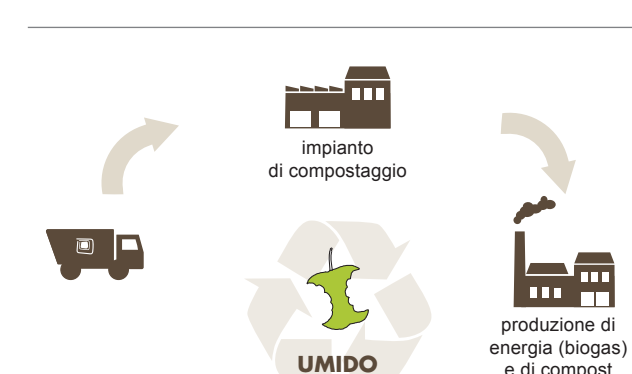

Esponi i contenitori...

Dove?

Su suolo pubblico, vicino alla tua utenza.

Come?

Possibilmente pieni, con il coperchio chiuso e senza sacchi all'esterno.

Quando?

La sera prima del giorno di raccolta indicato sull'EcoCalendario, dalle ore 21.30 fino alle ore 4.30 del giorno di raccolta.

ATTENZIONE!
In caso di neve lo svuotamento del contenitore verrà effettuato non appena le condizioni esterne permetteranno la raccolta in sicurezza nel rispetto del calendario.

Dopo lo svuotamento

- il contenitore viene lasciato con il coperchio aperto per segnalare che la raccolta è stata effettuata
- il contenitore va ritirato e portato su suolo privato il prima possibile, per ridurre l'intralcio alla circolazione e migliorare il decoro urbano

Segnalaci eventuali problemi o esigenze particolari: Alea Ambiente è a disposizione per individuare soluzioni specifiche che permettano di migliorare il servizio offerto.

E dopo la raccolta... cosa succede?

Gennaio 2022

1 SAB	!! raccolta modificata per festività
2 DOM	
3 LUN	
4 MAR	U PL
5 MER	S
6 GIO	!! raccolta modificata per festività
7 VEN	C
8 SAB	U PL !! VG
9 DOM	
10 LUN	
11 MAR	U PL
12 MER	S
13 GIO	U VG
14 VEN	C
15 SAB	U PL
16 DOM	
17 LUN	
18 MAR	U PL
19 MER	S
20 GIO	U VG
21 VEN	C
22 SAB	U PL
23 DOM	
24 LUN	
25 MAR	U PL
26 MER	S
27 GIO	U VG
28 VEN	C
29 SAB	U PL
30 DOM	
31 LUN	

Febbraio 2022

1 MAR	U PL
2 MER	S
3 GIO	U VG
4 VEN	C
5 SAB	U PL
6 DOM	
7 LUN	
8 MAR	U PL
9 MER	S
10 GIO	U VG
11 VEN	C
12 SAB	U PL
13 DOM	
14 LUN	
15 MAR	U PL
16 MER	S
17 GIO	U VG
18 VEN	C
19 SAB	U PL
20 DOM	
21 LUN	
22 MAR	U PL
23 MER	S
24 GIO	U VG
25 VEN	C
26 SAB	U PL
27 DOM	
28 LUN	

Marzo 2022

1 MAR	U PL
2 MER	S
3 GIO	U VG
4 VEN	C
5 SAB	U PL
6 DOM	
7 LUN	
8 MAR	U PL
9 MER	S
10 GIO	U VG
11 VEN	C
12 SAB	U PL
13 DOM	
14 LUN	
15 MAR	U PL
16 MER	S
17 GIO	U VG
18 VEN	C
19 SAB	U PL
20 DOM	
21 LUN	
22 MAR	U PL
23 MER	S
24 GIO	U VG
25 VEN	C
26 SAB	U PL
27 DOM	
28 LUN	
29 MAR	U PL
30 MER	S
31 GIO	U VG

Aprile 2022

1 VEN	C
2 SAB	U PL
3 DOM	
4 LUN	
5 MAR	U PL
6 MER	S
7 GIO	U VG
8 VEN	C
9 SAB	U PL
10 DOM	
11 LUN	
12 MAR	U PL
13 MER	S
14 GIO	U VG
15 VEN	C
16 SAB	U PL
17 DOM	
18 LUN	
19 MAR	U PL
20 MER	S
21 GIO	U VG
22 VEN	C
23 SAB	U PL
24 DOM	
25 LUN	
26 MAR	U PL
27 MER	S
28 GIO	U VG
29 VEN	C
30 SAB	U PL

Maggio 2022

1 DOM	
2 LUN	
3 MAR	U PL
4 MER	S
5 GIO	U VG
6 VEN	C
7 SAB	U PL
8 DOM	
9 LUN	
10 MAR	U PL
11 MER	S
12 GIO	U VG
13 VEN	C
14 SAB	U PL
15 DOM	
16 LUN	
17 MAR	U PL
18 MER	S
19 GIO	U VG
20 VEN	C
21 SAB	U PL
22 DOM	
23 LUN	
24 MAR	U PL
25 MER	S
26 GIO	U VG
27 VEN	C
28 SAB	U PL
29 DOM	
30 LUN	
31 MAR	U PL