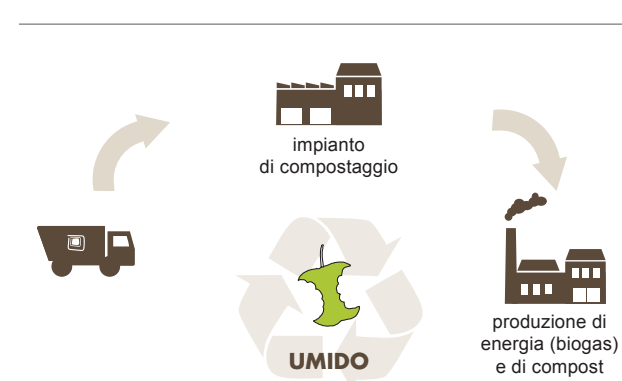

E dopo la raccolta... cosa succede?

Gennaio 2022	
1 SAB	!! raccolta modificata per festività
2 DOM	
3 LUN	
4 MAR	U PL
5 MER	S
6 GIO	!! raccolta modificata per festività
7 VEN	C
8 SAB	U PL VG
9 DOM	
10 LUN	
11 MAR	U PL
12 MER	S
13 GIO	U VG
14 VEN	C
15 SAB	U PL
16 DOM	
17 LUN	
18 MAR	U PL
19 MER	S
20 GIO	U VG
21 VEN	C
22 SAB	U PL
23 DOM	
24 LUN	
25 MAR	U PL
26 MER	S
27 GIO	U VG
28 VEN	C
29 SAB	U PL
30 DOM	
31 LUN	

Febbraio 2022	
1 MAR	U PL
2 MER	S
3 GIO	U VG
4 VEN	C
5 SAB	U PL
6 DOM	
7 LUN	
8 MAR	U PL
9 MER	S
10 GIO	U VG
11 VEN	C
12 SAB	U PL
13 DOM	
14 LUN	
15 MAR	U PL
16 MER	S
17 GIO	U VG
18 VEN	C
19 SAB	U PL
20 DOM	
21 LUN	
22 MAR	U PL
23 MER	S
24 GIO	U VG
25 VEN	C
26 SAB	U PL
27 DOM	
28 LUN	

Marzo 2022	
1 MAR	U PL
2 MER	S
3 GIO	U VG
4 VEN	C
5 SAB	U PL
6 DOM	
7 LUN	
8 MAR	U PL
9 MER	S
10 GIO	U VG
11 VEN	C
12 SAB	U PL
13 DOM	
14 LUN	
15 MAR	U PL
16 MER	S
17 GIO	U VG
18 VEN	C
19 SAB	U PL
20 DOM	
21 LUN	
22 MAR	U PL
23 MER	S
24 GIO	U VG
25 VEN	C
26 SAB	U PL
27 DOM	
28 LUN	
29 MAR	U PL
30 MER	S
31 GIO	U VG

Aprile 2022	
1 VEN	C
2 SAB	U PL
3 DOM	
4 LUN	
5 MAR	U PL
6 MER	S
7 GIO	U VG
8 VEN	C
9 SAB	U PL
10 DOM	
11 LUN	
12 MAR	U PL
13 MER	S
14 GIO	U VG
15 VEN	C
16 SAB	U PL
17 DOM	
18 LUN	
19 MAR	U PL
20 MER	S
21 GIO	U VG
22 VEN	C
23 SAB	U PL
24 DOM	
25 LUN	
26 MAR	U PL
27 MER	S
28 GIO	U VG
29 VEN	C
30 SAB	U PL

Maggio 2022	
1 DOM	
2 LUN	
3 MAR	U PL
4 MER	S
5 GIO	U VG
6 VEN	C
7 SAB	U PL
8 DOM	
9 LUN	
10 MAR	U PL
11 MER	S
12 GIO	U VG
13 VEN	C
14 SAB	U PL
15 DOM	
16 LUN	
17 MAR	U PL
18 MER	S
19 GIO	U VG
20 VEN	C
21 SAB	U PL
22 DOM	
23 LUN	
24 MAR	U PL
25 MER	S
26 GIO	U VG
27 VEN	C
28 SAB	U PL
29 DOM	
30 LUN	
31 MAR	U PL