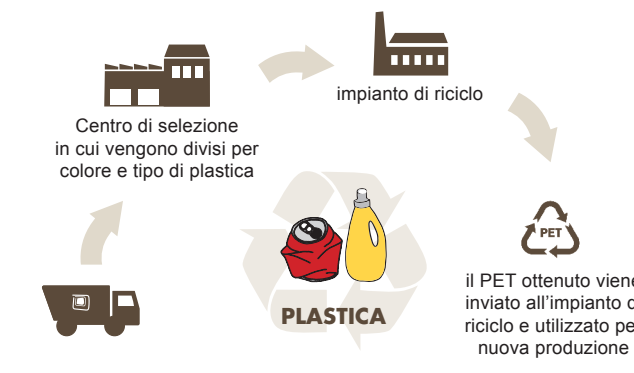

Esponi i contenitori...

Dove?

Su suolo pubblico, vicino alla tua utenza.

Come?

Possibilmente pieni, con il coperchio chiuso e senza sacchi all'esterno.

Quando?

La sera prima del giorno di raccolta indicato sull'EcoCalendario, dalle ore 21.30 fino alle ore 4.30 del giorno di raccolta.

ATTENZIONE!
In caso di neve lo svuotamento del contenitore verrà effettuato non appena le condizioni esterne permetteranno la raccolta in sicurezza nel rispetto del calendario.

Dopo lo svuotamento

- il contenitore viene lasciato con il coperchio aperto per segnalare che la raccolta è stata effettuata
- il contenitore va ritirato e portato su suolo privato il prima possibile, per ridurre l'intralcio alla circolazione e migliorare il decoro urbano

Segnalaci eventuali problemi o esigenze particolari: Alea Ambiente è a disposizione per individuare soluzioni specifiche che permettano di migliorare il servizio offerto.

E dopo la raccolta... cosa succede?

Gennaio 2022

1 SAB
2 DOM
3 LUN
4 MAR U C
5 MER VG V
6 GIO
7 VEN U PL
8 SAB
9 DOM
10 LUN
11 MAR U C
12 MER S VG
13 GIO
14 VEN U PL
15 SAB
16 DOM
17 LUN
18 MAR U C
19 MER VG
20 GIO
21 VEN U PL
22 SAB
23 DOM
24 LUN
25 MAR U C
26 MER S VG
27 GIO
28 VEN U PL
29 SAB
30 DOM
31 LUN

Febbraio 2022

1 MAR U C
2 MER VG V
3 GIO U
4 VEN U PL
5 SAB
6 DOM
7 LUN
8 MAR U C
9 MER S VG
10 GIO
11 VEN U PL
12 SAB
13 DOM
14 LUN
15 MAR U C
16 MER VG
17 GIO
18 VEN U PL
19 SAB
20 DOM
21 LUN
22 MAR U C
23 MER S VG
24 GIO
25 VEN U PL
26 SAB
27 DOM
28 LUN

Marzo 2022

1 MAR U C
2 MER VG V
3 GIO U
4 VEN U PL
5 SAB
6 DOM
7 LUN
8 MAR U C
9 MER S VG
10 GIO
11 VEN U PL
12 SAB
13 DOM
14 LUN
15 MAR U C
16 MER VG
17 GIO
18 VEN U PL
19 SAB
20 DOM
21 LUN
22 MAR U C
23 MER S VG
24 GIO
25 VEN U PL
26 SAB
27 DOM
28 LUN
29 MAR U C
30 MER VG V
31 GIO

Aprile 2022

1 VEN U PL
2 SAB
3 DOM
4 LUN
5 MAR U C
6 MER S VG
7 GIO U
8 VEN U PL
9 SAB
10 DOM
11 LUN
12 MAR U C
13 MER VG
14 GIO
15 VEN U PL
16 SAB
17 DOM
18 LUN
19 MAR U C
20 MER S VG
21 GIO
22 VEN U PL
23 SAB
24 DOM
25 LUN
26 MAR U C
27 MER VG V
28 GIO
29 VEN U PL
30 SAB

Maggio 2022

1 DOM
2 LUN
3 MAR U C
4 MER S VG
5 GIO U
6 VEN U PL
7 SAB
8 DOM
9 LUN
10 MAR U C
11 MER VG
12 GIO
13 VEN U PL
14 SAB
15 DOM
16 LUN
17 MAR U C
18 MER S VG
19 GIO
20 VEN U PL
21 SAB
22 DOM
23 LUN
24 MAR U C
25 MER VG V
26 GIO
27 VEN U PL
28 SAB
29 DOM
30 LUN
31 MAR U C