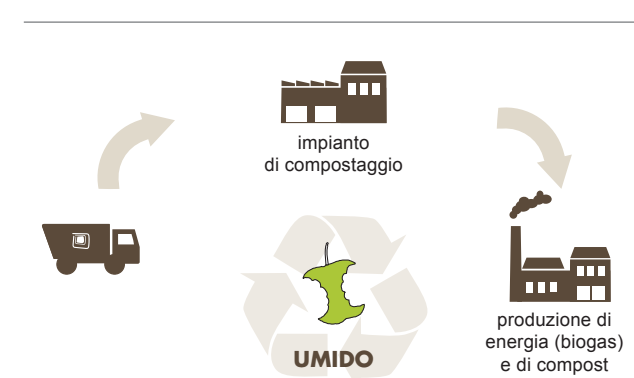

Esponi i contenitori...

Dove?

Su suolo pubblico, vicino alla tua utenza.

Come?

Possibilmente pieni, con il coperchio chiuso e senza sacchi all'esterno.

Quando?

La sera prima del giorno di raccolta indicato sull'EcoCalendario, dalle ore 21.30 fino alle ore 4.30 del giorno di raccolta.

ATTENZIONE!
In caso di neve lo svuotamento del contenitore verrà effettuato non appena le condizioni esterne permetteranno la raccolta in sicurezza nel rispetto del calendario.

Dopo lo svuotamento

- il contenitore viene lasciato con il coperchio aperto per segnalare che la raccolta è stata effettuata
- il contenitore va ritirato e portato su suolo privato il prima possibile, per ridurre l'intralcio alla circolazione e migliorare il decoro urbano

Segnalaci eventuali problemi o esigenze particolari: Alea Ambiente è a disposizione per individuare soluzioni specifiche che permettano di migliorare il servizio offerto.

E dopo la raccolta... cosa succede?

Gennaio 2022

1 SAB
2 DOM
3 LUN
4 MAR U C
5 MER VG V
6 GIO
7 VEN U PL
8 SAB
9 DOM
10 LUN
11 MAR U C
12 MER S VG
13 GIO
14 VEN U PL
15 SAB
16 DOM
17 LUN
18 MAR U C
19 MER VG
20 GIO
21 VEN U PL
22 SAB
23 DOM
24 LUN
25 MAR U C
26 MER S VG
27 GIO
28 VEN U PL
29 SAB
30 DOM
31 LUN

Febbraio 2022

1 MAR U C
2 MER VG V
3 GIO U
4 VEN U PL
5 SAB
6 DOM
7 LUN
8 MAR U C
9 MER S VG
10 GIO
11 VEN U PL
12 SAB
13 DOM
14 LUN
15 MAR U C
16 MER VG
17 GIO
18 VEN U PL
19 SAB
20 DOM
21 LUN
22 MAR U C
23 MER S VG
24 GIO
25 VEN U PL
26 SAB
27 DOM
28 LUN

Marzo 2022

1 MAR U C
2 MER VG V
3 GIO U
4 VEN U PL
5 SAB
6 DOM
7 LUN
8 MAR U C
9 MER S VG
10 GIO
11 VEN U PL
12 SAB
13 DOM
14 LUN
15 MAR U C
16 MER VG
17 GIO
18 VEN U PL
19 SAB
20 DOM
21 LUN
22 MAR U C
23 MER S VG
24 GIO
25 VEN U PL
26 SAB
27 DOM
28 LUN
29 MAR U C
30 MER VG V
31 GIO

Aprile 2022

1 VEN U PL
2 SAB
3 DOM
4 LUN
5 MAR U C
6 MER S VG
7 GIO U
8 VEN U PL
9 SAB
10 DOM
11 LUN
12 MAR U C
13 MER VG
14 GIO
15 VEN U PL
16 SAB
17 DOM
18 LUN
19 MAR U C
20 MER S VG
21 GIO
22 VEN U PL
23 SAB
24 DOM
25 LUN
26 MAR U C
27 MER VG V
28 GIO
29 VEN U PL
30 SAB

Maggio 2022

1 DOM
2 LUN
3 MAR U C
4 MER S VG
5 GIO U
6 VEN U PL
7 SAB
8 DOM
9 LUN
10 MAR U C
11 MER VG
12 GIO
13 VEN U PL
14 SAB
15 DOM
16 LUN
17 MAR U C
18 MER S VG
19 GIO
20 VEN U PL
21 SAB
22 DOM
23 LUN
24 MAR U C
25 MER VG V
26 GIO
27 VEN U PL
28 SAB
29 DOM
30 LUN
31 MAR U C