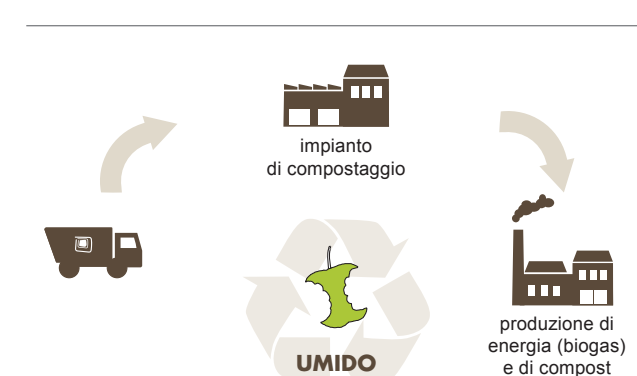

Esponi i contenitori...

Dove?

Su suolo pubblico, vicino alla tua utenza.

Come?

Possibilmente pieni, con il coperchio chiuso e senza sacchi all'esterno.

Quando?

La sera prima del giorno di raccolta indicato sull'EcoCalendario, dalle ore 21.30 fino alle ore 4.30 del giorno di raccolta.

ATTENZIONE!
In caso di neve lo svuotamento del contenitore verrà effettuato non appena le condizioni esterne permetteranno la raccolta in sicurezza nel rispetto del calendario.

Dopo lo svuotamento

- il contenitore viene lasciato con il coperchio aperto per segnalare che la raccolta è stata effettuata
- il contenitore va ritirato e portato su suolo privato il prima possibile, per ridurre l'intralcio alla circolazione e migliorare il decoro urbano

Segnalaci eventuali problemi o esigenze particolari: Alea Ambiente è a disposizione per individuare soluzioni specifiche che permettano di migliorare il servizio offerto.

E dopo la raccolta... cosa succede?

Gennaio 2022

1 SAB	
2 DOM	
3 LUN	U PL C
4 MAR	
5 MER	
6 GIO	!! raccolta modificata per festività
7 VEN	U PL
8 SAB	!! U VG
9 DOM	
10 LUN	U PL C
11 MAR	S
12 MER	
13 GIO	U VG
14 VEN	U PL
15 SAB	
16 DOM	
17 LUN	U PL C
18 MAR	
19 MER	
20 GIO	U VG
21 VEN	U PL
22 SAB	
23 DOM	
24 LUN	U PL C
25 MAR	S
26 MER	
27 GIO	U VG
28 VEN	U PL
29 SAB	
30 DOM	
31 LUN	U PL C

Febbraio 2022

1 MAR	
2 MER	
3 GIO	U VG
4 VEN	U PL
5 SAB	
6 DOM	
7 LUN	U PL C
8 MAR	S
9 MER	
10 GIO	U VG
11 VEN	U PL
12 SAB	
13 DOM	
14 LUN	U PL C
15 MAR	
16 MER	
17 GIO	U VG
18 VEN	U PL
19 SAB	
20 DOM	
21 LUN	U PL C
22 MAR	S
23 MER	
24 GIO	U VG
25 VEN	U PL
26 SAB	
27 DOM	
28 LUN	U PL C

Marzo 2022

1 MAR	
2 MER	
3 GIO	U VG
4 VEN	U PL
5 SAB	
6 DOM	
7 LUN	U PL C
8 MAR	S
9 MER	
10 GIO	U VG
11 VEN	U PL
12 SAB	
13 DOM	
14 LUN	U PL C
15 MAR	
16 MER	
17 GIO	U VG
18 VEN	U PL
19 SAB	
20 DOM	
21 LUN	U PL C
22 MAR	S
23 MER	
24 GIO	U VG
25 VEN	U PL
26 SAB	
27 DOM	
28 LUN	U PL C
29 MAR	
30 MER	
31 GIO	U VG

Aprile 2022

1 VEN	U PL
2 SAB	
3 DOM	
4 LUN	U PL C
5 MAR	S
6 MER	
7 GIO	U VG
8 VEN	U PL
9 SAB	
10 DOM	
11 LUN	U PL C
12 MAR	
13 MER	
14 GIO	U VG
15 VEN	U PL
16 SAB	!! U C
17 DOM	
18 LUN	!! raccolta modificata per festività
19 MAR	S
20 MER	
21 GIO	U VG
22 VEN	U PL
23 SAB	!! U C
24 DOM	
25 LUN	!! raccolta modificata per festività
26 MAR	
27 MER	
28 GIO	U VG
29 VEN	U PL
30 SAB	

Maggio 2022

1 DOM	
2 LUN	U PL C
3 MAR	S
4 MER	
5 GIO	U VG
6 VEN	U PL
7 SAB	
8 DOM	
9 LUN	U PL C
10 MAR	
11 MER	
12 GIO	U VG
13 VEN	U PL
14 SAB	
15 DOM	
16 LUN	U PL C
17 MAR	S
18 MER	
19 GIO	U VG
20 VEN	U PL
21 SAB	
22 DOM	
23 LUN	U PL C
24 MAR	
25 MER	
26 GIO	U VG
27 VEN	U PL
28 SAB	
29 DOM	
30 LUN	U PL C
31 MAR	S