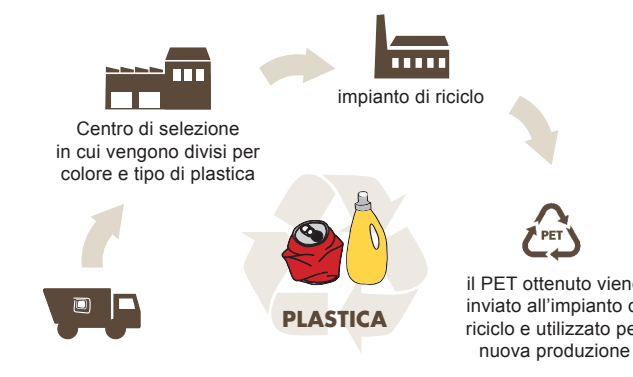

E dopo la raccolta... cosa succede?

Gennaio 2022

1 SAB	
2 DOM	
3 LUN	U C
4 MAR	
5 MER	
6 GIO	!! raccolta modificata per festività
7 VEN	PL
8 SAB	!! U VG
9 DOM	
10 LUN	U C
11 MAR	S
12 MER	
13 GIO	U VG
14 VEN	PL
15 SAB	
16 DOM	
17 LUN	U C
18 MAR	
19 MER	
20 GIO	U VG
21 VEN	PL
22 SAB	
23 DOM	
24 LUN	U C
25 MAR	S
26 MER	
27 GIO	U VG
28 VEN	PL
29 SAB	
30 DOM	
31 LUN	U C

Febbraio 2022

1 MAR	
2 MER	
3 GIO	U VG
4 VEN	PL
5 SAB	
6 DOM	
7 LUN	U C
8 MAR	S
9 MER	
10 GIO	U VG
11 VEN	PL
12 SAB	
13 DOM	
14 LUN	U C
15 MAR	
16 MER	
17 GIO	U VG
18 VEN	PL
19 SAB	
20 DOM	
21 LUN	U C
22 MAR	S
23 MER	
24 GIO	U VG
25 VEN	PL
26 SAB	
27 DOM	
28 LUN	U C

Marzo 2022

1 MAR	
2 MER	
3 GIO	U VG
4 VEN	PL
5 SAB	
6 DOM	
7 LUN	U C
8 MAR	S
9 MER	
10 GIO	U VG
11 VEN	PL
12 SAB	
13 DOM	
14 LUN	U C
15 MAR	
16 MER	
17 GIO	U VG
18 VEN	PL
19 SAB	
20 DOM	
21 LUN	U C
22 MAR	S
23 MER	
24 GIO	U VG
25 VEN	PL
26 SAB	
27 DOM	
28 LUN	U C
29 MAR	
30 MER	
31 GIO	U VG

Aprile 2022

1 VEN	PL
2 SAB	
3 DOM	
4 LUN	U C
5 MAR	S
6 MER	
7 GIO	U VG
8 VEN	PL
9 SAB	
10 DOM	
11 LUN	U C
12 MAR	S
13 MER	
14 GIO	U VG
15 VEN	PL
16 SAB	!! U C
17 DOM	
18 LUN	!! raccolta modificata per festività
19 MAR	S
20 MER	
21 GIO	U VG
22 VEN	PL
23 SAB	!! U C
24 DOM	
25 LUN	!! raccolta modificata per festività
26 MAR	
27 MER	
28 GIO	U VG
29 VEN	PL
30 SAB	

Maggio 2022

1 DOM	
2 LUN	U C
3 MAR	S
4 MER	
5 GIO	U VG
6 VEN	PL
7 SAB	
8 DOM	
9 LUN	U C
10 MAR	S
11 MER	
12 GIO	U VG
13 VEN	PL
14 SAB	
15 DOM	
16 LUN	U C
17 MAR	S
18 MER	
19 GIO	U VG
20 VEN	PL
21 SAB	
22 DOM	
23 LUN	U C
24 MAR	
25 MER	
26 GIO	U VG
27 VEN	PL
28 SAB	
29 DOM	
30 LUN	U C
31 MAR	S