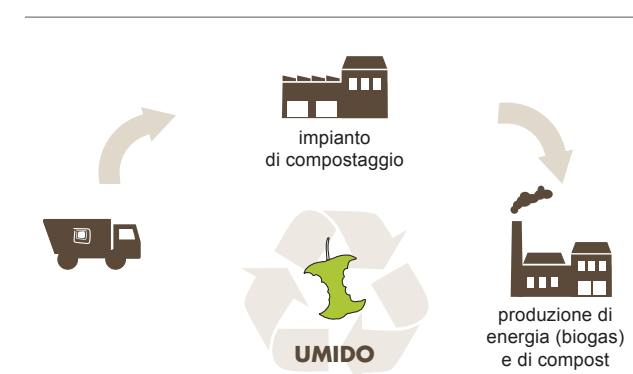

E dopo la raccolta... cosa succede?

Gennaio 2022

1 SAB	
2 DOM	
3 LUN	U C
4 MAR	
5 MER	
6 GIO	!! raccolta modificata per festività
7 VEN	PL
8 SAB	!! U VG
9 DOM	
10 LUN	U C
11 MAR	S
12 MER	
13 GIO	U VG
14 VEN	PL
15 SAB	
16 DOM	
17 LUN	U C
18 MAR	
19 MER	
20 GIO	U VG
21 VEN	PL
22 SAB	
23 DOM	
24 LUN	U C
25 MAR	S
26 MER	
27 GIO	U VG
28 VEN	PL
29 SAB	
30 DOM	
31 LUN	U C

Febbraio 2022

1 MAR	
2 MER	
3 GIO	U VG
4 VEN	PL
5 SAB	
6 DOM	
7 LUN	U C
8 MAR	S
9 MER	
10 GIO	U VG
11 VEN	PL
12 SAB	
13 DOM	
14 LUN	U C
15 MAR	
16 MER	
17 GIO	U VG
18 VEN	PL
19 SAB	
20 DOM	
21 LUN	U C
22 MAR	S
23 MER	
24 GIO	U VG
25 VEN	PL
26 SAB	
27 DOM	
28 LUN	U C

Marzo 2022

1 MAR	
2 MER	
3 GIO	U VG
4 VEN	PL
5 SAB	
6 DOM	
7 LUN	U C
8 MAR	S
9 MER	
10 GIO	U VG
11 VEN	PL
12 SAB	
13 DOM	
14 LUN	U C
15 MAR	
16 MER	
17 GIO	U VG
18 VEN	PL
19 SAB	
20 DOM	
21 LUN	U C
22 MAR	S
23 MER	
24 GIO	U VG
25 VEN	PL
26 SAB	
27 DOM	
28 LUN	U C
29 MAR	
30 MER	
31 GIO	U VG

Aprile 2022

1 VEN	PL
2 SAB	
3 DOM	
4 LUN	U C
5 MAR	S
6 MER	
7 GIO	U VG
8 VEN	PL
9 SAB	
10 DOM	
11 LUN	U C
12 MAR	S
13 MER	
14 GIO	U VG
15 VEN	PL
16 SAB	!! U C
17 DOM	
18 LUN	!! raccolta modificata per festività
19 MAR	S
20 MER	
21 GIO	U VG
22 VEN	PL
23 SAB	!! U C
24 DOM	
25 LUN	!! raccolta modificata per festività
26 MAR	
27 MER	
28 GIO	U VG
29 VEN	PL
30 SAB	

Maggio 2022

1 DOM	
2 LUN	U C
3 MAR	S
4 MER	
5 GIO	U VG
6 VEN	PL
7 SAB	
8 DOM	
9 LUN	U C
10 MAR	S
11 MER	
12 GIO	U VG
13 VEN	PL
14 SAB	
15 DOM	
16 LUN	U C
17 MAR	S
18 MER	
19 GIO	U VG
20 VEN	PL
21 SAB	
22 DOM	
23 LUN	U C
24 MAR	
25 MER	
26 GIO	U VG
27 VEN	PL
28 SAB	
29 DOM	
30 LUN	U C
31 MAR	S