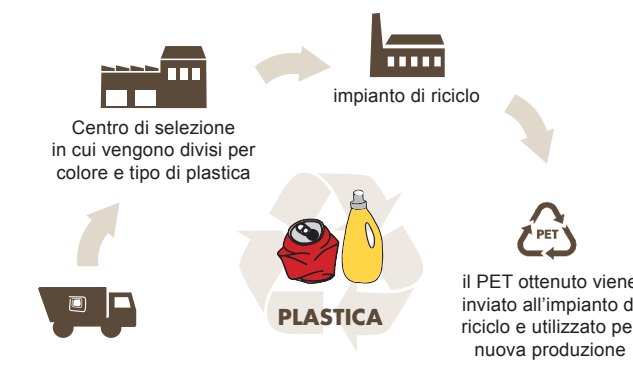

E dopo la raccolta... cosa succede?

Gennaio 2022

1 SAB	!! raccolta modificata per festività
2 DOM	
3 LUN	
4 MAR	U PL
5 MER	S
6 GIO	!! raccolta modificata per festività
7 VEN	C
8 SAB	U PL !! VG
9 DOM	
10 LUN	
11 MAR	U PL
12 MER	S
13 GIO	U VG
14 VEN	C
15 SAB	U PL
16 DOM	
17 LUN	
18 MAR	U PL
19 MER	S
20 GIO	U VG
21 VEN	C
22 SAB	U PL
23 DOM	
24 LUN	
25 MAR	U PL
26 MER	S
27 GIO	U VG
28 VEN	C
29 SAB	U PL
30 DOM	
31 LUN	

Febbraio 2022

1 MAR	U PL
2 MER	S
3 GIO	U VG
4 VEN	C
5 SAB	U PL
6 DOM	
7 LUN	
8 MAR	U PL
9 MER	S
10 GIO	U VG
11 VEN	C
12 SAB	U PL
13 DOM	
14 LUN	
15 MAR	U PL
16 MER	S
17 GIO	U VG
18 VEN	C
19 SAB	U PL
20 DOM	
21 LUN	
22 MAR	U PL
23 MER	S
24 GIO	U VG
25 VEN	C
26 SAB	U PL
27 DOM	
28 LUN	

Marzo 2022

1 MAR	U PL
2 MER	S
3 GIO	U VG
4 VEN	C
5 SAB	U PL
6 DOM	
7 LUN	
8 MAR	U PL
9 MER	S
10 GIO	U VG
11 VEN	C
12 SAB	U PL
13 DOM	
14 LUN	
15 MAR	U PL
16 MER	S
17 GIO	U VG
18 VEN	C
19 SAB	U PL
20 DOM	
21 LUN	
22 MAR	U PL
23 MER	S
24 GIO	U VG
25 VEN	C
26 SAB	U PL
27 DOM	
28 LUN	
29 MAR	U PL
30 MER	S
31 GIO	U VG

Aprile 2022

1 VEN	C
2 SAB	U PL
3 DOM	
4 LUN	
5 MAR	U PL
6 MER	S
7 GIO	U VG
8 VEN	C
9 SAB	U PL
10 DOM	
11 LUN	
12 MAR	U PL
13 MER	S
14 GIO	U VG
15 VEN	C
16 SAB	U PL
17 DOM	
18 LUN	
19 MAR	U PL
20 MER	S
21 GIO	U VG
22 VEN	C
23 SAB	U PL
24 DOM	
25 LUN	
26 MAR	U PL
27 MER	S
28 GIO	U VG
29 VEN	C
30 SAB	U PL

Maggio 2022

1 DOM	
2 LUN	
3 MAR	U PL
4 MER	S
5 GIO	U VG
6 VEN	C
7 SAB	U PL
8 DOM	
9 LUN	
10 MAR	U PL
11 MER	S
12 GIO	U VG
13 VEN	C
14 SAB	U PL
15 DOM	
16 LUN	
17 MAR	U PL
18 MER	S
19 GIO	U VG
20 VEN	C
21 SAB	U PL
22 DOM	
23 LUN	
24 MAR	U PL
25 MER	S
26 GIO	U VG
27 VEN	C
28 SAB	U PL
29 DOM	
30 LUN	
31 MAR	U PL