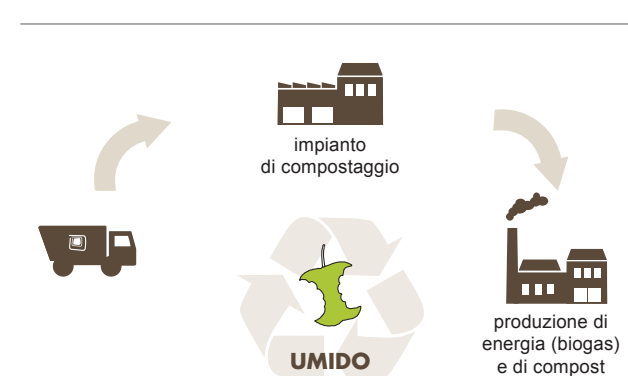

App

Con la App gratuita di Alea Ambiente tramite smartphone e tablet puoi

- consultare l'EcoCalendario con il programma giornaliero della raccolta porta a porta della tua zona di riferimento
- ricevere notifiche su variazioni di orari e comunicazioni urgenti relative al servizio di igiene urbana e gestione rifiuti del tuo Comune
- segnalare direttamente al reparto operativo casi di mancata raccolta porta a porta, rifiuti abbandonati in strada e di cestini stradali pieni
- verificare come conferire correttamente i tuoi rifiuti
- consultare orari e regolamenti degli EcoCentri

Esponi i contenitori...

Dove?

Su suolo pubblico, vicino alla tua utenza.

Come?

Possibilmente pieni, con il coperchio chiuso e senza sacchi all'esterno.

Quando?

La sera prima del giorno di raccolta indicato sull'EcoCalendario, dalle ore 21.30 fino alle ore 4.30 del giorno di raccolta.

ATTENZIONE!

In caso di neve lo svuotamento del contenitore verrà effettuato non appena le condizioni esterne permetteranno la raccolta in sicurezza nel rispetto del calendario.

Dopo lo svuotamento

- il contenitore viene lasciato con il coperchio aperto per segnalare che la raccolta è stata effettuata
- il contenitore va ritirato e portato su suolo privato il prima possibile, per ridurre l'intralcio alla circolazione e migliorare il decoro urbano

Segnalaci eventuali problemi o esigenze particolari: Alea Ambiente è a disposizione per individuare soluzioni specifiche che permettano di migliorare il servizio offerto.

E dopo la raccolta... cosa succede?