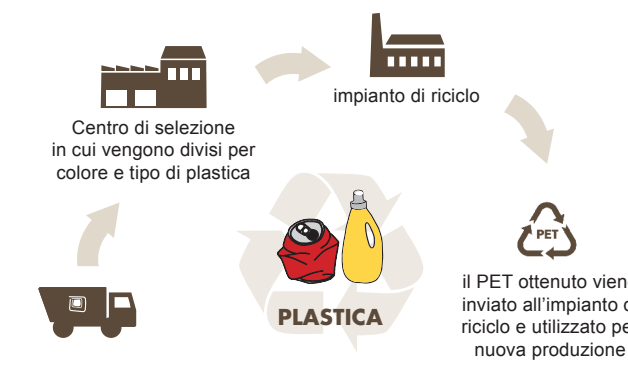

ATTENZIONE!

In caso di neve lo svuotamento del contenitore verrà effettuato non appena le condizioni esterne permetteranno la raccolta in sicurezza nel rispetto del calendario.

Dopo lo svuotamento

- il contenitore viene lasciato con il coperchio aperto per segnalare che la raccolta è stata effettuata
- il contenitore va ritirato e portato su suolo privato il prima possibile, per ridurre l'intralcio alla circolazione e migliorare il decoro urbano

Segnalaci eventuali problemi o esigenze particolari: Alea Ambiente è a disposizione per individuare soluzioni specifiche che permettano di migliorare il servizio offerto.

E dopo la raccolta... cosa succede?