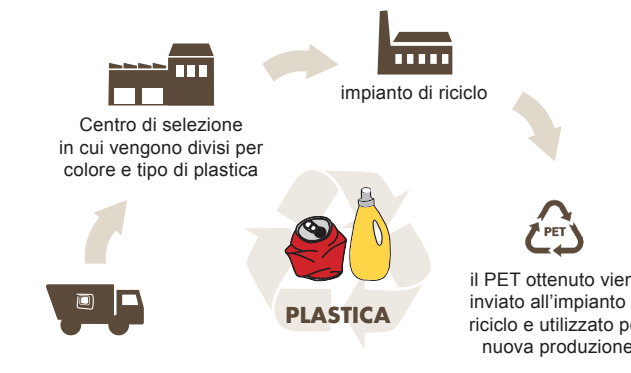

Esponi i contenitori...

Dove?

Su suolo pubblico, vicino alla tua utenza.

Come?

Possibilmente pieni, con il coperchio chiuso e senza sacchi all'esterno.

Quando?

La sera prima del giorno di raccolta indicato sull'EcoCalendario, dalle ore 21.30 fino alle ore 4.30 del giorno di raccolta.

ATTENZIONE!

In caso di neve lo svuotamento del contenitore verrà effettuato non appena le condizioni esterne permetteranno la raccolta in sicurezza nel rispetto del calendario.

Dopo lo svuotamento

- il contenitore viene lasciato con il coperchio aperto per segnalare che la raccolta è stata effettuata
- il contenitore va ritirato e portato su suolo privato il prima possibile, per ridurre l'intralcio alla circolazione e migliorare il decoro urbano

Segnalaci eventuali problemi o esigenze particolari: Alea Ambiente è a disposizione per individuare soluzioni specifiche che permettano di migliorare il servizio offerto.

E dopo la raccolta... cosa succede?

Gennaio 2022

1 SAB	!! raccolta modificata per festività
2 DOM	
3 LUN	
4 MAR	U PL
5 MER	S
6 GIO	!! raccolta modificata per festività
7 VEN	C
8 SAB	U PL !! VG
9 DOM	
10 LUN	
11 MAR	U PL
12 MER	S V
13 GIO	U VG
14 VEN	C
15 SAB	U PL
16 DOM	
17 LUN	
18 MAR	U PL
19 MER	S
20 GIO	U VG
21 VEN	C
22 SAB	U PL
23 DOM	
24 LUN	
25 MAR	U PL
26 MER	S V
27 GIO	U VG
28 VEN	C
29 SAB	U PL
30 DOM	
31 LUN	

Febbraio 2022

1 MAR	U PL
2 MER	S
3 GIO	U VG
4 VEN	C
5 SAB	U PL
6 DOM	
7 LUN	
8 MAR	U PL
9 MER	S V
10 GIO	U VG
11 VEN	C
12 SAB	U PL
13 DOM	
14 LUN	
15 MAR	U PL
16 MER	S
17 GIO	U VG
18 VEN	C
19 SAB	U PL
20 DOM	
21 LUN	
22 MAR	U PL
23 MER	S V
24 GIO	U VG
25 VEN	C
26 SAB	U PL
27 DOM	
28 LUN	

Marzo 2022

1 MAR	U PL
2 MER	S
3 GIO	U VG
4 VEN	C
5 SAB	U PL
6 DOM	
7 LUN	
8 MAR	U PL
9 MER	S V
10 GIO	U VG
11 VEN	C
12 SAB	U PL
13 DOM	
14 LUN	
15 MAR	U PL
16 MER	S
17 GIO	U VG
18 VEN	C
19 SAB	U PL
20 DOM	
21 LUN	
22 MAR	U PL
23 MER	S V
24 GIO	U VG
25 VEN	C
26 SAB	U PL
27 DOM	
28 LUN	
29 MAR	U PL
30 MER	S
31 GIO	U VG

Aprile 2022

1 VEN	C
2 SAB	U PL
3 DOM	
4 LUN	
5 MAR	U PL
6 MER	S V
7 GIO	U VG
8 VEN	C
9 SAB	U PL
10 DOM	
11 LUN	
12 MAR	U PL
13 MER	S
14 GIO	U VG
15 VEN	C
16 SAB	U PL
17 DOM	
18 LUN	
19 MAR	U PL
20 MER	S V
21 GIO	U VG
22 VEN	C
23 SAB	U PL
24 DOM	
25 LUN	
26 MAR	U PL
27 MER	S
28 GIO	U VG
29 VEN	C
30 SAB	U PL

Maggio 2022

1 DOM	
2 LUN	
3 MAR	U PL
4 MER	S V
5 GIO	U VG
6 VEN	C
7 SAB	U PL
8 DOM	
9 LUN	
10 MAR	U PL
11 MER	S
12 GIO	U VG
13 VEN	C
14 SAB	U PL
15 DOM	
16 LUN	
17 MAR	U PL
18 MER	S V
19 GIO	U VG
20 VEN	C
21 SAB	U PL
22 DOM	
23 LUN	
24 MAR	U PL
25 MER	S
26 GIO	U VG
27 VEN	C
28 SAB	U PL
29 DOM	
30 LUN	
31 MAR	U PL