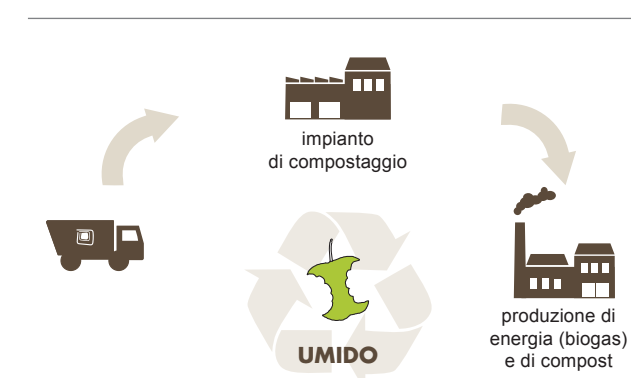

Esponi i contenitori...

Dove?

Su suolo pubblico, vicino alla tua utenza.

Come?

Possibilmente pieni, con il coperchio chiuso e senza sacchi all'esterno.

Quando?

La sera prima del giorno di raccolta indicato sull'EcoCalendario, dalle ore 21.30 fino alle ore 4.30 del giorno di raccolta.

ATTENZIONE!

In caso di neve lo svuotamento del contenitore verrà effettuato non appena le condizioni esterne permetteranno la raccolta in sicurezza nel rispetto del calendario.

Dopo lo svuotamento

- il contenitore viene lasciato con il coperchio aperto per segnalare che la raccolta è stata effettuata
- il contenitore va ritirato e portato su suolo privato il prima possibile, per ridurre l'intralcio alla circolazione e migliorare il decoro urbano

Segnalaci eventuali problemi o esigenze particolari: Alea Ambiente è a disposizione per individuare soluzioni specifiche che permettano di migliorare il servizio offerto.

E dopo la raccolta... cosa succede?

Gennaio 2022

1 SAB	!! raccolta modificata per festività
2 DOM	
3 LUN	
4 MAR	U PL
5 MER	S
6 GIO	!! raccolta modificata per festività
7 VEN	C
8 SAB	U PL !! VG
9 DOM	
10 LUN	
11 MAR	U PL
12 MER	S V
13 GIO	U VG
14 VEN	C
15 SAB	U PL
16 DOM	
17 LUN	
18 MAR	U PL
19 MER	S
20 GIO	U VG
21 VEN	C
22 SAB	U PL
23 DOM	
24 LUN	
25 MAR	U PL
26 MER	S V
27 GIO	U VG
28 VEN	C
29 SAB	U PL
30 DOM	
31 LUN	

Febbraio 2022

1 MAR	U PL
2 MER	S
3 GIO	U VG
4 VEN	C
5 SAB	U PL
6 DOM	
7 LUN	
8 MAR	U PL
9 MER	S V
10 GIO	U VG
11 VEN	C
12 SAB	U PL
13 DOM	
14 LUN	
15 MAR	U PL
16 MER	S
17 GIO	U VG
18 VEN	C
19 SAB	U PL
20 DOM	
21 LUN	
22 MAR	U PL
23 MER	S V
24 GIO	U VG
25 VEN	C
26 SAB	U PL
27 DOM	
28 LUN	

Marzo 2022

1 MAR	U PL
2 MER	S
3 GIO	U VG
4 VEN	C
5 SAB	U PL
6 DOM	
7 LUN	
8 MAR	U PL
9 MER	S V
10 GIO	U VG
11 VEN	C
12 SAB	U PL
13 DOM	
14 LUN	
15 MAR	U PL
16 MER	S
17 GIO	U VG
18 VEN	C
19 SAB	U PL
20 DOM	
21 LUN	
22 MAR	U PL
23 MER	S V
24 GIO	U VG
25 VEN	C
26 SAB	U PL
27 DOM	
28 LUN	
29 MAR	U PL
30 MER	S
31 GIO	U VG

Aprile 2022

1 VEN	C
2 SAB	U PL
3 DOM	
4 LUN	
5 MAR	U PL
6 MER	S V
7 GIO	U VG
8 VEN	C
9 SAB	U PL
10 DOM	
11 LUN	
12 MAR	U PL
13 MER	S
14 GIO	U VG
15 VEN	C
16 SAB	U PL
17 DOM	
18 LUN	
19 MAR	U PL
20 MER	S V
21 GIO	U VG
22 VEN	C
23 SAB	U PL
24 DOM	
25 LUN	
26 MAR	U PL
27 MER	S
28 GIO	U VG
29 VEN	C
30 SAB	U PL

Maggio 2022

1 DOM	
2 LUN	
3 MAR	U PL
4 MER	S V
5 GIO	U VG
6 VEN	C
7 SAB	U PL
8 DOM	
9 LUN	
10 MAR	U PL
11 MER	S
12 GIO	U VG
13 VEN	C
14 SAB	U PL
15 DOM	
16 LUN	
17 MAR	U PL
18 MER	S V
19 GIO	U VG
20 VEN	C
21 SAB	U PL
22 DOM	
23 LUN	
24 MAR	U PL
25 MER	S
26 GIO	U VG
27 VEN	C
28 SAB	U PL
29 DOM	
30 LUN	
31 MAR	U PL