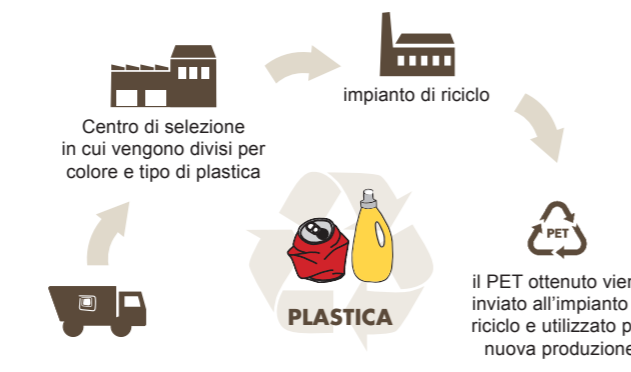

E dopo la raccolta... cosa succede?

Gennaio 2021

1 VEN	!! raccolta modificata per festività
2 SAB	U PL
3 DOM	
4 LUN	!! S
5 MAR	U PL
6 MER	!! raccolta modificata per festività
7 GIO	U VG
8 VEN	C
9 SAB	U PL
10 DOM	
11 LUN	
12 MAR	U PL
13 MER	S
14 GIO	U VG
15 VEN	C
16 SAB	U PL
17 DOM	
18 LUN	
19 MAR	U PL 🚚
20 MER	S
21 GIO	U VG
22 VEN	C
23 SAB	U PL
24 DOM	
25 LUN	
26 MAR	U PL 🚚
27 MER	S
28 GIO	U VG
29 VEN	C
30 SAB	U PL
31 DOM	

Febbraio 2021

1 LUN	
2 MAR	U PL
3 MER	S
4 GIO	!! raccolta modificata
5 VEN	C
6 SAB	!! U PL VG
7 DOM	
8 LUN	
9 MAR	U PL
10 MER	S
11 GIO	U VG
12 VEN	C
13 SAB	U PL
14 DOM	
15 LUN	
16 MAR	U PL 🚚
17 MER	S
18 GIO	U VG
19 VEN	C
20 SAB	U PL
21 DOM	
22 LUN	
23 MAR	U PL 🚚
24 MER	S
25 GIO	U VG
26 VEN	C
27 SAB	U PL
28 DOM	

Marzo 2021

1 LUN	
2 MAR	U PL
3 MER	S
4 GIO	U VG
5 VEN	C
6 SAB	U PL
7 DOM	
8 LUN	
9 MAR	U PL
10 MER	S
11 GIO	U VG
12 VEN	C
13 SAB	U PL
14 DOM	
15 LUN	
16 MAR	U PL 🚚
17 MER	S
18 GIO	U VG
19 VEN	C
20 SAB	U PL
21 DOM	
22 LUN	
23 MAR	U PL 🚚
24 MER	S
25 GIO	U VG
26 VEN	C
27 SAB	U PL
28 DOM	
29 LUN	
30 MAR	U PL
31 MER	S

Aprile 2021

1 GIO	U VG
2 VEN	C
3 SAB	U PL
4 DOM	
5 LUN	
6 MAR	U PL
7 MER	S
8 GIO	U VG
9 VEN	C
10 SAB	U PL
11 DOM	
12 LUN	
13 MAR	U PL
14 MER	S
15 GIO	U VG
16 VEN	C
17 SAB	U PL
18 DOM	
19 LUN	
20 MAR	U PL 🚚
21 MER	S
22 GIO	U VG
23 VEN	C
24 SAB	U PL
25 DOM	
26 LUN	
27 MAR	U PL 🚚
28 MER	S
29 GIO	U VG
30 VEN	C

Maggio 2021

1 SAB	!! raccolta modificata per festività
2 DOM	
3 LUN	
4 MAR	U PL
5 MER	S
6 GIO	U VG
7 VEN	C
8 SAB	U PL
9 DOM	
10 LUN	
11 MAR	U PL
12 MER	S
13 GIO	U VG
14 VEN	C
15 SAB	U PL
16 DOM	
17 LUN	
18 MAR	U PL 🚚
19 MER	S
20 GIO	U VG
21 VEN	C
22 SAB	U PL
23 DOM	
24 LUN	
25 MAR	U PL 🚚
26 MER	S
27 GIO	U VG
28 VEN	C
29 SAB	U PL
30 DOM	
31 LUN	!! S