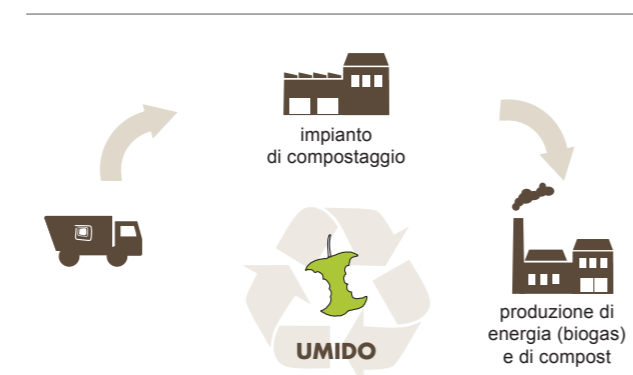

E dopo la raccolta... cosa succede?

Gennaio 2021

1 VEN	!!	raccolta modificata per festività
2 SAB	!! U VG	
3 DOM		
4 LUN		
5 MAR	S U	
6 MER	!!	raccolta modificata per festività
7 GIO	PL	
8 VEN	U VG	
9 SAB	!! C	
10 DOM		
11 LUN		
12 MAR	U	
13 MER	C	
14 GIO	PL	
15 VEN	U VG	
16 SAB		
17 DOM		
18 LUN		
19 MAR	S U	
20 MER	C	
21 GIO	PL	
22 VEN	U VG	
23 SAB	ECO	
24 DOM		
25 LUN		
26 MAR	U	
27 MER	C	
28 GIO	PL	
29 VEN	U VG	
30 SAB		
31 DOM		

Febbraio 2021

1 LUN		
2 MAR	S U	
3 MER	C	
4 GIO	PL	
5 VEN	U VG	
6 SAB		
7 DOM		
8 LUN		
9 MAR	U	
10 MER	C	
11 GIO	PL	
12 VEN	U VG	
13 SAB		
14 DOM		
15 LUN		
16 MAR	S U	
17 MER	C	
18 GIO	PL	
19 VEN	U VG	
20 SAB		
21 DOM		
22 LUN		
23 MAR	U	
24 MER	C	
25 GIO	PL	
26 VEN	U VG	
27 SAB	ECO	
28 DOM		

Marzo 2021

1 LUN		
2 MAR	S U	
3 MER	C	
4 GIO	PL	
5 VEN	U VG	
6 SAB		
7 DOM		
8 LUN		
9 MAR	U	
10 MER	C	
11 GIO	PL	
12 VEN	U VG	
13 SAB		
14 DOM		
15 LUN		
16 MAR	S U	
17 MER	C	
18 GIO	PL	
19 VEN	U VG	
20 SAB		
21 DOM		
22 LUN		
23 MAR	U	
24 MER	C	
25 GIO	PL	
26 VEN	U VG	
27 SAB	ECO	
28 DOM		
29 LUN		
30 MAR	S U	
31 MER	C	

Aprile 2021

1 GIO	PL	
2 VEN	U VG	
3 SAB		
4 DOM		
5 LUN		
6 MAR	U	
7 MER	C	
8 GIO	PL	
9 VEN	U VG	
10 SAB		
11 DOM		
12 LUN		
13 MAR	S U	
14 MER	C	
15 GIO	PL	
16 VEN	U VG	
17 SAB		
18 DOM		
19 LUN		
20 MAR	U	
21 MER	C	
22 GIO	PL	
23 VEN	U VG	
24 SAB	ECO	
25 DOM		
26 LUN		
27 MAR	S U	
28 MER	C	
29 GIO	PL	
30 VEN	U VG	

Maggio 2021

1 SAB		
2 DOM		
3 LUN		
4 MAR	U	
5 MER	C	
6 GIO	PL	
7 VEN	U VG	
8 SAB		
9 DOM		
10 LUN		
11 MAR	S U	
12 MER	C	
13 GIO	PL	
14 VEN	U VG	
15 SAB		
16 DOM		
17 LUN		
18 MAR	U	
19 MER	C	
20 GIO	PL	
21 VEN	U VG	
22 SAB	ECO	
23 DOM		
24 LUN		
25 MAR	S U	
26 MER	C	
27 GIO	PL	
28 VEN	U VG	
29 SAB		
30 DOM		
31 LUN