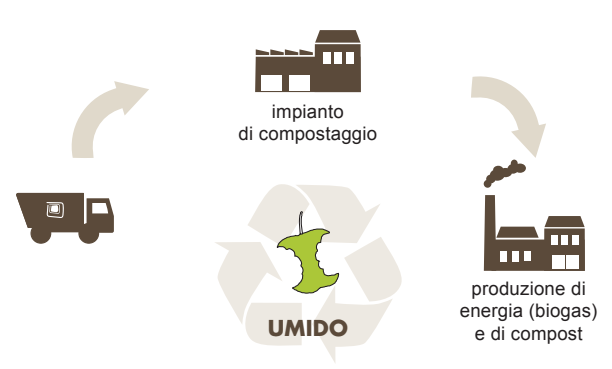

E dopo la raccolta... cosa succede?

Gennaio 2021

1 VEN	!!	raccolta modificata per festività
2 SAB	!! U VG	
3 DOM		
4 LUN		
5 MAR	U	
6 MER	!!	raccolta modificata per festività
7 GIO	PL	
8 VEN	U VG	
9 SAB	!! C	
10 DOM		
11 LUN		
12 MAR	S U	
13 MER	C	
14 GIO	PL	
15 VEN	U VG	
16 SAB		
17 DOM		
18 LUN		
19 MAR	U	
20 MER	C	
21 GIO	PL	
22 VEN	U VG	
23 SAB		
24 DOM		
25 LUN		
26 MAR	S U	
27 MER	C	
28 GIO	PL	
29 VEN	U VG	
30 SAB		
31 DOM		

Febbraio 2021

1 LUN		
2 MAR	U	
3 MER	C	
4 GIO	PL	
5 VEN	U VG	
6 SAB		
7 DOM		
8 LUN		
9 MAR	S U	
10 MER	C	
11 GIO	PL	
12 VEN	U VG	
13 SAB		
14 DOM		
15 LUN		
16 MAR	U	
17 MER	C	
18 GIO	PL	
19 VEN	U VG	
20 SAB		
21 DOM		
22 LUN		
23 MAR	S U	
24 MER	C	
25 GIO	PL	
26 VEN	U VG	
27 SAB		
28 DOM		

Marzo 2021

1 LUN		
2 MAR	U	
3 MER	C	
4 GIO	PL	
5 VEN	U VG	
6 SAB		
7 DOM		
8 LUN		
9 MAR	S U	
10 MER	C	
11 GIO	PL	
12 VEN	U VG	
13 SAB		
14 DOM		
15 LUN		
16 MAR	U	
17 MER	C	
18 GIO	PL	
19 VEN	U VG	
20 SAB		
21 DOM		
22 LUN		
23 MAR	S U	
24 MER	C	
25 GIO	PL	
26 VEN	U VG	
27 SAB		
28 DOM		
29 LUN		
30 MAR	U	
31 MER	C	

Aprile 2021

1 GIO	PL	
2 VEN	U VG	
3 SAB		
4 DOM		
5 LUN		
6 MAR	S U	
7 MER	C	
8 GIO	PL	
9 VEN	U VG	
10 SAB		
11 DOM		
12 LUN		
13 MAR	U	
14 MER	C	
15 GIO	PL	
16 VEN	U VG	
17 SAB		
18 DOM		
19 LUN		
20 MAR	S U	
21 MER	C	
22 GIO	PL	
23 VEN	U VG	
24 SAB		
25 DOM		
26 LUN		
27 MAR	U	
28 MER	C	
29 GIO	PL	
30 VEN	U VG	

Maggio 2021

1 SAB		
2 DOM		
3 LUN		
4 MAR	S U	
5 MER	C	
6 GIO	PL	
7 VEN	U VG	
8 SAB		
9 DOM		
10 LUN		
11 MAR	U	
12 MER	C	
13 GIO	PL	
14 VEN	U VG	
15 SAB		
16 DOM		
17 LUN		
18 MAR	S U	
19 MER	C	
20 GIO	PL	
21 VEN	U VG	
22 SAB		
23 DOM		
24 LUN		
25 MAR	U	
26 MER	C	
27 GIO	PL	
28 VEN	U VG	
29 SAB		
30 DOM		
31 LUN