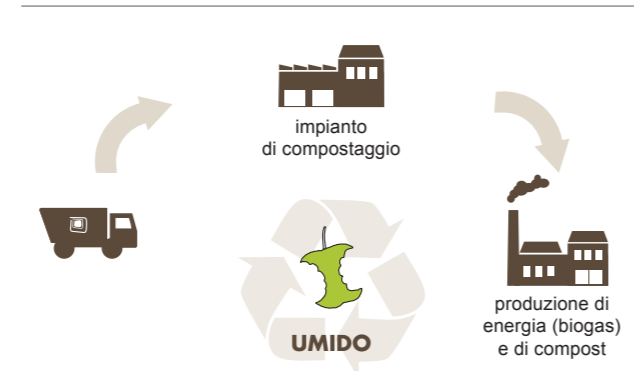

E dopo la raccolta... cosa succede?

Gennaio 2021	
1 VEN	!! raccolta modificata per festività
2 SAB	!! U VG PL
3 DOM	
4 LUN	
5 MAR	S U
6 MER	!! raccolta modificata per festività
7 GIO	U
8 VEN	U VG PL
9 SAB	!! C
10 DOM	
11 LUN	
12 MAR	U
13 MER	C
14 GIO	U
15 VEN	U VG PL
16 SAB	
17 DOM	
18 LUN	
19 MAR	S U
20 MER	C
21 GIO	U
22 VEN	U VG PL
23 SAB	
24 DOM	
25 LUN	
26 MAR	U
27 MER	C
28 GIO	U
29 VEN	U VG PL
30 SAB	
31 DOM	

Febbraio 2021	
1 LUN	
2 MAR	S U
3 MER	C
4 GIO	U
5 VEN	U VG PL
6 SAB	
7 DOM	
8 LUN	
9 MAR	U
10 MER	C
11 GIO	U
12 VEN	U VG PL
13 SAB	
14 DOM	
15 LUN	
16 MAR	S U
17 MER	C
18 GIO	U
19 VEN	U VG PL
20 SAB	
21 DOM	
22 LUN	
23 MAR	U
24 MER	C
25 GIO	U
26 VEN	U VG PL
27 SAB	
28 DOM	

Marzo 2021	
1 LUN	
2 MAR	S U
3 MER	C
4 GIO	U
5 VEN	U VG PL
6 SAB	
7 DOM	
8 LUN	
9 MAR	U
10 MER	C
11 GIO	U
12 VEN	U VG PL
13 SAB	
14 DOM	
15 LUN	
16 MAR	S U
17 MER	C
18 GIO	U
19 VEN	U VG PL
20 SAB	
21 DOM	
22 LUN	
23 MAR	U
24 MER	C
25 GIO	U
26 VEN	U VG PL
27 SAB	
28 DOM	
29 LUN	
30 MAR	S U
31 MER	C

Aprile 2021	
1 GIO	U VG PL
2 VEN	U VG PL
3 SAB	
4 DOM	
5 LUN	
6 MAR	U
7 MER	C
8 GIO	U
9 VEN	U VG PL
10 SAB	
11 DOM	
12 LUN	
13 MAR	S U
14 MER	C
15 GIO	U
16 VEN	U VG PL
17 SAB	
18 DOM	
19 LUN	
20 MAR	U
21 MER	C
22 GIO	U
23 VEN	U VG PL
24 SAB	
25 DOM	
26 LUN	
27 MAR	S U
28 MER	C
29 GIO	U
30 VEN	U VG PL

Maggio 2021	
1 SAB	
2 DOM	
3 LUN	
4 MAR	U
5 MER	C
6 GIO	U
7 VEN	U VG PL
8 SAB	
9 DOM	
10 LUN	
11 MAR	S U
12 MER	C
13 GIO	U
14 VEN	U VG PL
15 SAB	
16 DOM	
17 LUN	
18 MAR	U
19 MER	C
20 GIO	U
21 VEN	U VG PL
22 SAB	
23 DOM	
24 LUN	
25 MAR	S U
26 MER	C
27 GIO	U
28 VEN	U VG PL
29 SAB	
30 DOM	
31 LUN