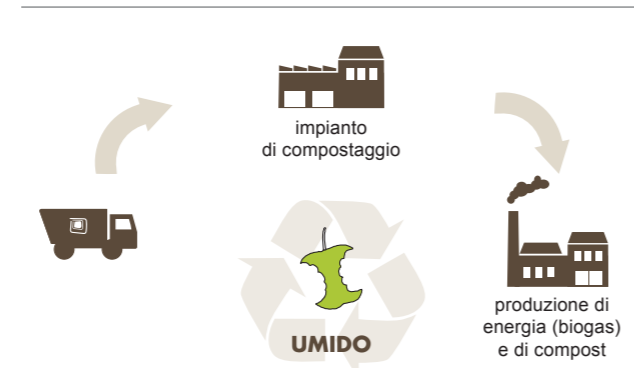

E dopo la raccolta... cosa succede?

Gennaio 2021

1 VEN	!! raccolta modificata per festività
2 SAB	!! PL
3 DOM	
4 LUN	U C
5 MAR	
6 MER	
7 GIO	U VG
8 VEN	PL
9 SAB	
10 DOM	
11 LUN	U C
12 MAR	VG S
13 MER	
14 GIO	U VG
15 VEN	PL
16 SAB	
17 DOM	
18 LUN	U C
19 MAR	
20 MER	
21 GIO	U VG
22 VEN	PL
23 SAB	
24 DOM	
25 LUN	U C
26 MAR	S
27 MER	
28 GIO	U VG
29 VEN	PL
30 SAB	
31 DOM	

Febbraio 2021

1 LUN	U C
2 MAR	
3 MER	
4 GIO	U VG
5 VEN	PL
6 SAB	
7 DOM	
8 LUN	U C
9 MAR	VG S
10 MER	
11 GIO	U VG
12 VEN	PL
13 SAB	
14 DOM	
15 LUN	U C
16 MAR	
17 MER	
18 GIO	U VG
19 VEN	PL
20 SAB	
21 DOM	
22 LUN	U C
23 MAR	S
24 MER	
25 GIO	U VG
26 VEN	PL
27 SAB	
28 DOM	

Marzo 2021

1 LUN	U C
2 MAR	
3 MER	
4 GIO	U VG
5 VEN	PL
6 SAB	
7 DOM	
8 LUN	U C
9 MAR	VG S
10 MER	
11 GIO	U VG
12 VEN	PL
13 SAB	
14 DOM	
15 LUN	U C
16 MAR	
17 MER	
18 GIO	U VG
19 VEN	PL
20 SAB	
21 DOM	
22 LUN	U C
23 MAR	S
24 MER	
25 GIO	U VG
26 VEN	PL
27 SAB	
28 DOM	
29 LUN	U C
30 MAR	
31 MER	

Aprile 2021

1 GIO	U VG
2 VEN	PL
3 SAB	!! U C
4 DOM	
5 LUN	!! raccolta modificata per festività
6 MAR	S
7 MER	
8 GIO	U VG
9 VEN	PL
10 SAB	
11 DOM	
12 LUN	U C
13 MAR	VG S
14 MER	
15 GIO	U VG
16 VEN	PL
17 SAB	
18 DOM	
19 LUN	U C
20 MAR	S
21 MER	
22 GIO	U VG
23 VEN	PL
24 SAB	
25 DOM	
26 LUN	U C
27 MAR	
28 MER	
29 GIO	U VG
30 VEN	PL

Maggio 2021

1 SAB	
2 DOM	
3 LUN	U C
4 MAR	S
5 MER	
6 GIO	U VG
7 VEN	PL
8 SAB	
9 DOM	
10 LUN	U C
11 MAR	VG S
12 MER	
13 GIO	U VG
14 VEN	PL
15 SAB	
16 DOM	
17 LUN	U C
18 MAR	S
19 MER	
20 GIO	U VG
21 VEN	PL
22 SAB	
23 DOM	
24 LUN	U C
25 MAR	
26 MER	
27 GIO	U VG
28 VEN	PL
29 SAB	
30 DOM	
31 LUN	U C

Salvo preventiva autorizzazione scritta da parte di Alea Ambiente è vietata la riproduzione e pubblicazione, anche parziale e con qualsiasi mezzo, dei contenuti del presente Ecocalendario.