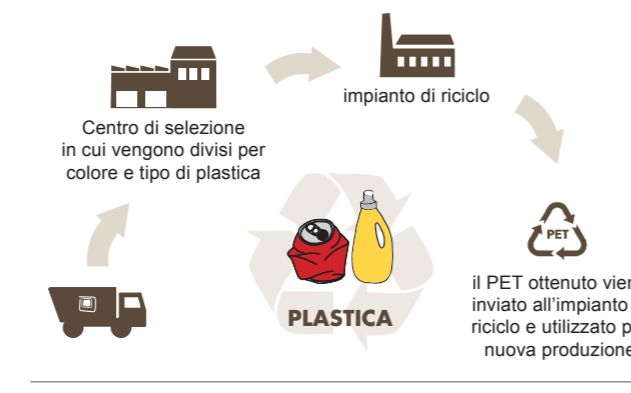

E dopo la raccolta... cosa succede?

Gennaio 2021

1 VEN		!! raccolta modificata per festività
2 SAB	U PL	
3 DOM		
4 LUN	!! S	
5 MAR	U PL	
6 MER		!! raccolta modificata per festività
7 GIO	U VG	
8 VEN	C	
9 SAB	U PL	
10 DOM		
11 LUN		
12 MAR	U PL 🚚	
13 MER	S	
14 GIO	U VG	
15 VEN	C	
16 SAB	U PL	
17 DOM		
18 LUN		
19 MAR	U PL	
20 MER	S	
21 GIO	U VG	
22 VEN	C	
23 SAB	U PL	
24 DOM		
25 LUN		
26 MAR	U PL	
27 MER	S	
28 GIO	U VG	
29 VEN	C	
30 SAB	U PL	
31 DOM		

Febbraio 2021

1 LUN		
2 MAR	U PL	
3 MER	S	
4 GIO		!! raccolta modificata
5 VEN	C	
6 SAB	!! U PL VG	
7 DOM		
8 LUN		
9 MAR	U PL 🚚	
10 MER	S	
11 GIO	U VG	
12 VEN	C	
13 SAB	U PL	
14 DOM		
15 LUN		
16 MAR	U PL	
17 MER	S	
18 GIO	U VG	
19 VEN	C	
20 SAB	U PL	
21 DOM		
22 LUN		
23 MAR	U PL	
24 MER	S	
25 GIO	U VG	
26 VEN	C	
27 SAB	U PL	
28 DOM		

Marzo 2021

1 LUN		
2 MAR	U PL	
3 MER	S	
4 GIO	U VG	
5 VEN	C	
6 SAB	U PL	
7 DOM		
8 LUN		
9 MAR	U PL 🚚	
10 MER	S	
11 GIO	U VG	
12 VEN	C	
13 SAB	U PL	
14 DOM		
15 LUN		
16 MAR	U PL	
17 MER	S	
18 GIO	U VG	
19 VEN	C	
20 SAB	U PL	
21 DOM		
22 LUN		
23 MAR	U PL	
24 MER	S	
25 GIO	U VG	
26 VEN	C	
27 SAB	U PL	
28 DOM		
29 LUN		
30 MAR	U PL	
31 MER	S	

Aprile 2021

1 GIO	U VG	
2 VEN	C	
3 SAB	U PL	
4 DOM		
5 LUN		
6 MAR	U PL	
7 MER	S	
8 GIO	U VG	
9 VEN	C	
10 SAB	U PL	
11 DOM		
12 LUN		
13 MAR	U PL 🚚	
14 MER	S	
15 GIO	U VG	
16 VEN	C	
17 SAB	U PL	
18 DOM		
19 LUN		
20 MAR	U PL	
21 MER	S	
22 GIO	U VG	
23 VEN	C	
24 SAB	U PL	
25 DOM		
26 LUN		
27 MAR	U PL	
28 MER	S	
29 GIO	U VG	
30 VEN	C	

Maggio 2021

1 SAB		!! raccolta modificata per festività
2 DOM		
3 LUN		
4 MAR	U PL	
5 MER	S	
6 GIO	U VG	
7 VEN	C	
8 SAB	U PL	
9 DOM		
10 LUN		
11 MAR	U PL 🚚	
12 MER	S	
13 GIO	U VG	
14 VEN	C	
15 SAB	U PL	
16 DOM		
17 LUN		
18 MAR	U PL	
19 MER	S	
20 GIO	U VG	
21 VEN	C	
22 SAB	U PL	
23 DOM		
24 LUN		
25 MAR	U PL	
26 MER	S	
27 GIO	U VG	
28 VEN	C	
29 SAB	U PL	
30 DOM		
31 LUN	!! S