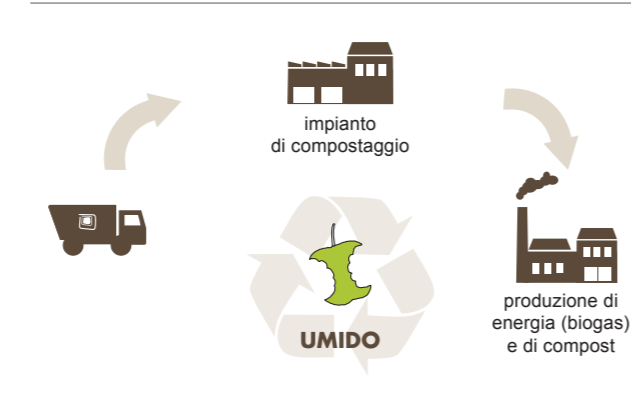

E dopo la raccolta... cosa succede?

Gennaio 2021

1 VEN		!! raccolta modificata per festività
2 SAB	U PL	
3 DOM		
4 LUN	!! S	
5 MAR	U PL	
6 MER		!! raccolta modificata per festività
7 GIO	U VG	
8 VEN	C	
9 SAB	U PL	
10 DOM		
11 LUN		
12 MAR	U PL 🚚	
13 MER	S	
14 GIO	U VG	
15 VEN	C	
16 SAB	U PL	
17 DOM		
18 LUN		
19 MAR	U PL	
20 MER	S	
21 GIO	U VG	
22 VEN	C	
23 SAB	U PL	
24 DOM		
25 LUN		
26 MAR	U PL	
27 MER	S	
28 GIO	U VG	
29 VEN	C	
30 SAB	U PL	
31 DOM		

Febbraio 2021

1 LUN		
2 MAR	U PL	
3 MER	S	
4 GIO		!! raccolta modificata
5 VEN	C	
6 SAB	!! U PL VG	
7 DOM		
8 LUN		
9 MAR	U PL 🚚	
10 MER	S	
11 GIO	U VG	
12 VEN	C	
13 SAB	U PL	
14 DOM		
15 LUN		
16 MAR	U PL	
17 MER	S	
18 GIO	U VG	
19 VEN	C	
20 SAB	U PL	
21 DOM		
22 LUN		
23 MAR	U PL	
24 MER	S	
25 GIO	U VG	
26 VEN	C	
27 SAB	U PL	
28 DOM		

Marzo 2021

1 LUN		
2 MAR	U PL	
3 MER	S	
4 GIO	U VG	
5 VEN	C	
6 SAB	U PL	
7 DOM		
8 LUN		
9 MAR	U PL 🚚	
10 MER	S	
11 GIO	U VG	
12 VEN	C	
13 SAB	U PL	
14 DOM		
15 LUN		
16 MAR	U PL	
17 MER	S	
18 GIO	U VG	
19 VEN	C	
20 SAB	U PL	
21 DOM		
22 LUN		
23 MAR	U PL	
24 MER	S	
25 GIO	U VG	
26 VEN	C	
27 SAB	U PL	
28 DOM		
29 LUN		
30 MAR	U PL	
31 MER	S	

Aprile 2021

1 GIO	U VG	
2 VEN	C	
3 SAB	U PL	
4 DOM		
5 LUN		
6 MAR	U PL	
7 MER	S	
8 GIO	U VG	
9 VEN	C	
10 SAB	U PL	
11 DOM		
12 LUN		
13 MAR	U PL 🚚	
14 MER	S	
15 GIO	U VG	
16 VEN	C	
17 SAB	U PL	
18 DOM		
19 LUN		
20 MAR	U PL	
21 MER	S	
22 GIO	U VG	
23 VEN	C	
24 SAB	U PL	
25 DOM		
26 LUN		
27 MAR	U PL	
28 MER	S	
29 GIO	U VG	
30 VEN	C	

Maggio 2021

1 SAB		!! raccolta modificata per festività
2 DOM		
3 LUN		
4 MAR	U PL	
5 MER	S	
6 GIO	U VG	
7 VEN	C	
8 SAB	U PL	
9 DOM		
10 LUN		
11 MAR	U PL 🚚	
12 MER	S	
13 GIO	U VG	
14 VEN	C	
15 SAB	U PL	
16 DOM		
17 LUN		
18 MAR	U PL	
19 MER	S	
20 GIO	U VG	
21 VEN	C	
22 SAB	U PL	
23 DOM		
24 LUN		
25 MAR	U PL	
26 MER	S	
27 GIO	U VG	
28 VEN	C	
29 SAB	U PL	
30 DOM		
31 LUN	!! S