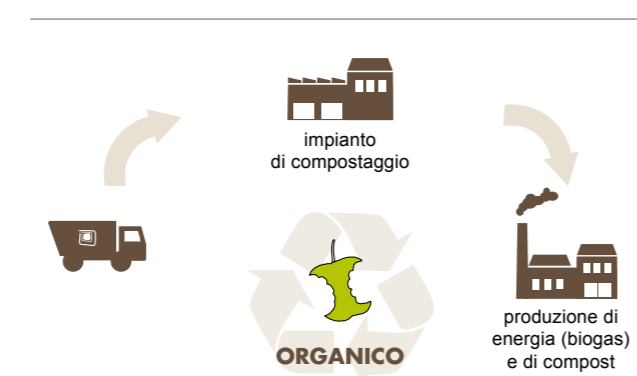

E dopo la raccolta... cosa succede?

Gennaio 2020

1	MER	
2	GIO	U VG
3	VEN	PL
4	SAB	
5	DOM	
6	LUN	U C
7	MAR	S
8	MER	
9	GIO	U VG
10	VEN	PL
11	SAB	
12	DOM	
13	LUN	U C
14	MAR	
15	MER	
16	GIO	U VG
17	VEN	PL
18	SAB	
19	DOM	
20	LUN	U C
21	MAR	U S
22	MER	
23	GIO	U VG
24	VEN	PL
25	SAB	
26	DOM	
27	LUN	U C
28	MAR	U
29	MER	
30	GIO	U VG
31	VEN	PL

Febbraio 2020

1	SAB	!! S
2	DOM	
3	LUN	U C
4	MAR	!! raccolta modificata per festività
5	MER	
6	GIO	U VG
7	VEN	PL
8	SAB	
9	DOM	
10	LUN	U C
11	MAR	
12	MER	
13	GIO	U VG
14	VEN	PL
15	SAB	
16	DOM	
17	LUN	U C
18	MAR	U S
19	MER	
20	GIO	U VG
21	VEN	PL
22	SAB	
23	DOM	
24	LUN	U C
25	MAR	U
26	MER	
27	GIO	U VG
28	VEN	PL
29	SAB	

Marzo 2020

1	DOM	
2	LUN	U C
3	MAR	S
4	MER	
5	GIO	U VG
6	VEN	PL
7	SAB	
8	DOM	
9	LUN	U C
10	MAR	
11	MER	
12	GIO	U VG
13	VEN	PL
14	SAB	
15	DOM	
16	LUN	U C
17	MAR	U S
18	MER	
19	GIO	U VG
20	VEN	PL
21	SAB	
22	DOM	
23	LUN	U C
24	MAR	U
25	MER	
26	GIO	U VG
27	VEN	PL
28	SAB	
29	DOM	
30	LUN	U C
31	MAR	S

Aprile 2020

1	MER	
2	GIO	U VG
3	VEN	PL
4	SAB	
5	DOM	
6	LUN	U C
7	MAR	
8	MER	
9	GIO	U VG
10	VEN	PL
11	SAB	!! C
12	DOM	
13	LUN	U
14	MAR	S
15	MER	
16	GIO	U VG
17	VEN	PL
18	SAB	
19	DOM	
20	LUN	U C
21	MAR	U
22	MER	
23	GIO	U VG
24	VEN	PL
25	SAB	
26	DOM	
27	LUN	U C
28	MAR	U S
29	MER	
30	GIO	U VG

Maggio 2020

1	VEN	!! raccolta modificata per festività
2	SAB	!! PL
3	DOM	
4	LUN	U C
5	MAR	
6	MER	
7	GIO	U VG
8	VEN	PL
9	SAB	
10	DOM	
11	LUN	U C
12	MAR	S
13	MER	
14	GIO	U VG
15	VEN	PL
16	SAB	
17	DOM	
18	LUN	U C
19	MAR	U
20	MER	
21	GIO	U VG
22	VEN	PL
23	SAB	
24	DOM	
25	LUN	U C
26	MAR	U S
27	MER	
28	GIO	U VG
29	VEN	PL
30	SAB	
31	DOM