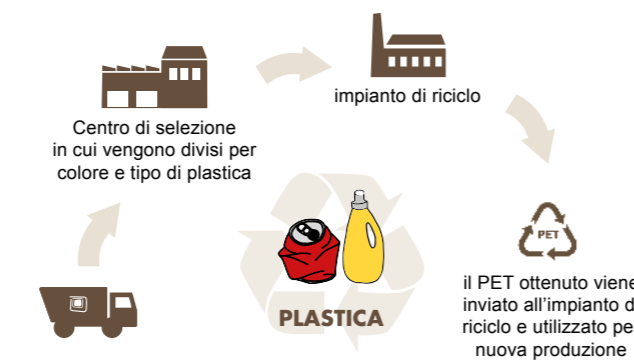

E dopo la raccolta... cosa succede?

Gennaio 2020

1 MER	!! raccolta modificata per festività
2 GIO	PL
3 VEN	U VG
4 SAB	!! C
5 DOM	
6 LUN	
7 MAR	S U
8 MER	U C
9 GIO	PL
10 VEN	U VG
11 SAB	
12 DOM	
13 LUN	
14 MAR	U
15 MER	U C
16 GIO	PL
17 VEN	U VG
18 SAB	
19 DOM	
20 LUN	
21 MAR	S U
22 MER	U C
23 GIO	PL
24 VEN	U VG
25 SAB	
26 DOM	
27 LUN	
28 MAR	U
29 MER	U C
30 GIO	PL
31 VEN	U VG

Febbraio 2020

1 SAB	!! S
2 DOM	
3 LUN	
4 MAR	U !! raccolta modificata per festività
5 MER	U C
6 GIO	PL
7 VEN	U VG
8 SAB	
9 DOM	
10 LUN	
11 MAR	U
12 MER	U C
13 GIO	PL
14 VEN	U VG
15 SAB	
16 DOM	
17 LUN	
18 MAR	S U
19 MER	U C
20 GIO	PL
21 VEN	U VG
22 SAB	
23 DOM	
24 LUN	
25 MAR	U
26 MER	U C
27 GIO	PL
28 VEN	U VG
29 SAB	

Marzo 2020

1 DOM	
2 LUN	
3 MAR	S U
4 MER	U C
5 GIO	PL
6 VEN	U VG
7 SAB	
8 DOM	
9 LUN	
10 MAR	U
11 MER	U C
12 GIO	PL
13 VEN	U VG
14 SAB	
15 DOM	
16 LUN	
17 MAR	S U
18 MER	U C
19 GIO	PL
20 VEN	U VG
21 SAB	
22 DOM	
23 LUN	
24 MAR	U
25 MER	U C
26 GIO	PL
27 VEN	U VG
28 SAB	
29 DOM	
30 LUN	
31 MAR	S U

Aprile 2020

1 MER	U C
2 GIO	PL
3 VEN	U VG
4 SAB	
5 DOM	
6 LUN	
7 MAR	U
8 MER	U C
9 GIO	PL
10 VEN	U VG
11 SAB	
12 DOM	
13 LUN	
14 MAR	S U
15 MER	U C
16 GIO	PL
17 VEN	U VG
18 SAB	
19 DOM	
20 LUN	
21 MAR	U
22 MER	U C
23 GIO	PL
24 VEN	U VG
25 SAB	
26 DOM	
27 LUN	
28 MAR	S U
29 MER	U C
30 GIO	PL

Maggio 2020

1 VEN	!! raccolta modificata per festività
2 SAB	!! U VG
3 DOM	
4 LUN	
5 MAR	U
6 MER	U C
7 GIO	PL
8 VEN	U VG
9 SAB	
10 DOM	
11 LUN	
12 MAR	S U
13 MER	U C
14 GIO	PL
15 VEN	U VG
16 SAB	
17 DOM	
18 LUN	
19 MAR	U
20 MER	U C
21 GIO	PL
22 VEN	U VG
23 SAB	
24 DOM	
25 LUN	
26 MAR	S U
27 MER	U C
28 GIO	PL
29 VEN	U VG
30 SAB	
31 DOM