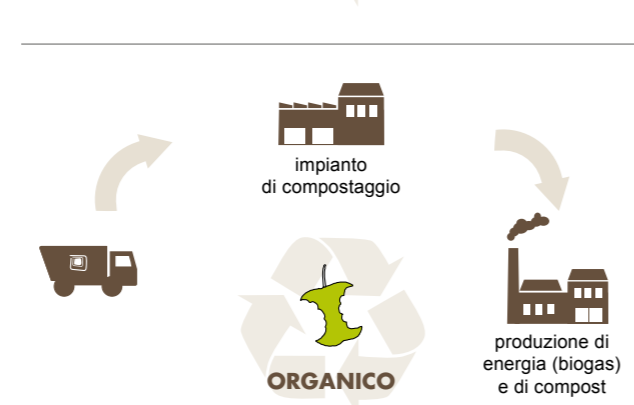

E dopo la raccolta... cosa succede?

Gennaio 2020

1 MER	
2 GIO	U VG
3 VEN	C
4 SAB	U PL
5 DOM	
6 LUN	!! raccolta modificata per festività
7 MAR	U PL
8 MER	!! S
9 GIO	U VG
10 VEN	C
11 SAB	U PL
12 DOM	
13 LUN	S
14 MAR	U PL
15 MER	
16 GIO	U VG
17 VEN	C
18 SAB	U PL
19 DOM	
20 LUN	S
21 MAR	U PL
22 MER	
23 GIO	U VG
24 VEN	C
25 SAB	U PL
26 DOM	
27 LUN	S
28 MAR	U PL
29 MER	
30 GIO	U VG
31 VEN	C

Febbraio 2020

1 SAB	U PL
2 DOM	
3 LUN	S
4 MAR	!! raccolta modificata per festività
5 MER	
6 GIO	U VG
7 VEN	C
8 SAB	U PL
9 DOM	
10 LUN	S
11 MAR	U PL
12 MER	
13 GIO	U VG
14 VEN	C
15 SAB	U PL
16 DOM	
17 LUN	S
18 MAR	U PL
19 MER	
20 GIO	U VG
21 VEN	C
22 SAB	U PL
23 DOM	
24 LUN	S
25 MAR	U PL
26 MER	
27 GIO	U VG
28 VEN	C
29 SAB	U PL

Marzo 2020

1 DOM	
2 LUN	S
3 MAR	U PL
4 MER	
5 GIO	U VG
6 VEN	C
7 SAB	U PL
8 DOM	
9 LUN	S
10 MAR	U PL
11 MER	
12 GIO	U VG
13 VEN	C
14 SAB	U PL
15 DOM	
16 LUN	S
17 MAR	U PL
18 MER	
19 GIO	U VG
20 VEN	C
21 SAB	U PL
22 DOM	
23 LUN	S
24 MAR	U PL
25 MER	
26 GIO	U VG
27 VEN	C
28 SAB	U PL
29 DOM	
30 LUN	S
31 MAR	U PL

Aprile 2020

1 MER	
2 GIO	U VG
3 VEN	C
4 SAB	U PL
5 DOM	
6 LUN	S
7 MAR	U PL
8 MER	
9 GIO	U VG
10 VEN	C
11 SAB	U PL
12 DOM	
13 LUN	!! raccolta modificata per festività
14 MAR	U PL
15 MER	!! S
16 GIO	U VG
17 VEN	C
18 SAB	U PL
19 DOM	
20 LUN	S
21 MAR	U PL
22 MER	
23 GIO	U VG
24 VEN	C
25 SAB	
26 DOM	!! raccolta modificata per festività
27 LUN	S
28 MAR	U PL
29 MER	!! C
30 GIO	U VG

Maggio 2020

1 VEN	!! raccolta modificata per festività
2 SAB	U PL
3 DOM	
4 LUN	S
5 MAR	U PL
6 MER	
7 GIO	U VG
8 VEN	C
9 SAB	U PL
10 DOM	
11 LUN	S
12 MAR	U PL
13 MER	
14 GIO	U VG
15 VEN	C
16 SAB	U PL
17 DOM	
18 LUN	S
19 MAR	U PL
20 MER	
21 GIO	U VG
22 VEN	C
23 SAB	U PL
24 DOM	
25 LUN	S
26 MAR	U PL
27 MER	
28 GIO	U VG
29 VEN	C
30 SAB	U PL
31 DOM	

Salvo preventiva autorizzazione scritta da parte di Alea Ambiente è vietata la riproduzione e pubblicazione, anche parziale e con qualsiasi mezzo, dei contenuti del presente Ecocalendario.