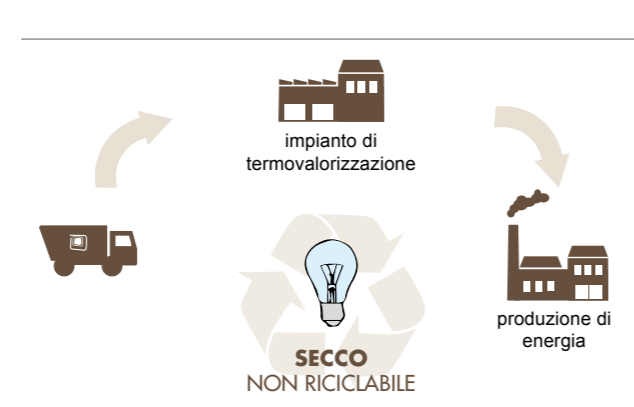

E dopo la raccolta... cosa succede?

Gennaio 2020

1 MER	
2 GIO	U VG
3 VEN	C
4 SAB	U PL
5 DOM	
6 LUN	!! raccolta modificata per festività
7 MAR	U PL
8 MER	!! S
9 GIO	U VG
10 VEN	C
11 SAB	U PL
12 DOM	
13 LUN	S
14 MAR	U PL
15 MER	
16 GIO	U VG
17 VEN	C
18 SAB	U PL
19 DOM	
20 LUN	S
21 MAR	U PL
22 MER	
23 GIO	U VG
24 VEN	C
25 SAB	U PL
26 DOM	
27 LUN	S
28 MAR	U PL
29 MER	
30 GIO	U VG
31 VEN	C

Febbraio 2020

1 SAB	U PL
2 DOM	
3 LUN	S
4 MAR	!! raccolta modificata per festività
5 MER	
6 GIO	U VG
7 VEN	C
8 SAB	U PL
9 DOM	
10 LUN	S
11 MAR	U PL
12 MER	
13 GIO	U VG
14 VEN	C
15 SAB	U PL
16 DOM	
17 LUN	S
18 MAR	U PL
19 MER	
20 GIO	U VG
21 VEN	C
22 SAB	U PL
23 DOM	
24 LUN	S
25 MAR	U PL
26 MER	
27 GIO	U VG
28 VEN	C
29 SAB	U PL

Marzo 2020

1 DOM	
2 LUN	S
3 MAR	U PL
4 MER	
5 GIO	U VG
6 VEN	C
7 SAB	U PL
8 DOM	
9 LUN	S
10 MAR	U PL
11 MER	
12 GIO	U VG
13 VEN	C
14 SAB	U PL
15 DOM	
16 LUN	S
17 MAR	U PL
18 MER	
19 GIO	U VG
20 VEN	C
21 SAB	U PL
22 DOM	
23 LUN	S
24 MAR	U PL
25 MER	
26 GIO	U VG
27 VEN	C
28 SAB	U PL
29 DOM	
30 LUN	S
31 MAR	U PL

Aprile 2020

1 MER	
2 GIO	U VG
3 VEN	C
4 SAB	U PL
5 DOM	
6 LUN	S
7 MAR	U PL
8 MER	
9 GIO	U VG
10 VEN	C
11 SAB	U PL
12 DOM	
13 LUN	!! raccolta modificata per festività
14 MAR	U PL
15 MER	!! S
16 GIO	U VG
17 VEN	C
18 SAB	U PL
19 DOM	
20 LUN	S
21 MAR	U PL
22 MER	
23 GIO	U VG
24 VEN	C
25 SAB	
26 DOM	!! raccolta modificata per festività
27 LUN	S
28 MAR	U PL
29 MER	!! C
30 GIO	U VG

Maggio 2020

1 VEN	!! raccolta modificata per festività
2 SAB	U PL
3 DOM	
4 LUN	S
5 MAR	U PL
6 MER	
7 GIO	U VG
8 VEN	C
9 SAB	U PL
10 DOM	
11 LUN	S
12 MAR	U PL
13 MER	
14 GIO	U VG
15 VEN	C
16 SAB	U PL
17 DOM	
18 LUN	S
19 MAR	U PL
20 MER	
21 GIO	U VG
22 VEN	C
23 SAB	U PL
24 DOM	
25 LUN	S
26 MAR	U PL
27 MER	
28 GIO	U VG
29 VEN	C
30 SAB	U PL
31 DOM	

Salvo preventiva autorizzazione scritta da parte di Alea Ambiente è vietata la riproduzione e pubblicazione, anche parziale e con qualsiasi mezzo, dei contenuti del presente Ecocalendario.